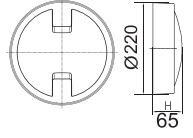

LED Tavan/Duvar Armatürleri ve Aplikleri

Ceiling/Wall Fixtures and Apliques

12W LED Tavan ve Duvar Apliği

IP54

YENİ

IK06

Kod	Renk	Fiyat
AT10-61201	3000K	23,00 USD

Aydınlatma Açısı: 110°

Gerilim: 220 V
I.Akısı: 720 lm
Gövde: Siyah
Koli M.: 20 Ad.

18W LED Tavan ve Duvar Apliği

IP54

YENİ

IK06

Kod	Renk	Fiyat
AT10-71801	3000K	35,00 USD
AT10-71831	6500K	35,00 USD

Aydınlatma Açısı: 35°

Gerilim: 220 V
I.Akısı: 1260 lm
Gövde: Siyah
Koli M.: 16 Ad.

15W LED Tavan ve Duvar Apliği

IP54

YENİ

IK06

Kod	Renk	Fiyat
AT11-21501	3000K	25,00 USD
AT11-21531	6500K	25,00 USD

Aydınlatma Açısı: 110°

Gerilim: 220 V
I.Akısı: 1050 lm
Gövde: Siyah
Koli M.: 24 Ad.

30W LED Duvar Armatürü

IP65

YENİ

IK06

Aydınlatma Açısı: 100°

Kod	Renk	Fiyat
AH07-06400	3000K	29,00 USD
AH07-06430	6500K	29,00 USD

Gerilim: 220 V
I.Akısı: 1900 lm

Gövde: Siyah
Koli M.: 10 Ad.

18W LED Tavan ve Duvar Armatürü

RoHS Compliant

CE

360°

IP65

IK03

Kod	Renk	I.Akısı	Ölçü	Fiyat
AT11-11800	3000K	1190 lm	190 x 190 x 55 mm	22,00 USD
AT11-11830	6500K	1275 lm	190 x 190 x 55 mm	22,00 USD

Gerilim: 220 V
50-60 Hz

Aydınlatma Açısı: 100°
PP Gövde + PC OPAL Kapak

Gövde: Beyaz
Koli M.: 24 Ad.

15W LED Duvar Apliği

IP65

YENİ

IK06

Aydınlatma Açısı: 120°

Kod	Renk	Fiyat
AH07-06630	3000K	18,00 USD

Gerilim: 220 V
I.Akısı: 1200 lm
Gövde: Siyah
Koli M.: 20 Ad.

18W LED Tavan ve Duvar Armatürü

IP65

IK03

PP Gövde + PC OPAL Kapak

Kod	Renk	Fiyat
AT10-51831	6500K	32,00 USD

Aydınlatma Açısı: 100°

IP65 Ø 230 mm X h 73 mm

Gerilim: 220 V
I.Akısı: 1190 lm
Gövde: Siyah
Koli M.: 24 Ad.

18W LED Tavan ve Duvar Armatürü

IP65

IK03

PP Gövde + PC OPAL Kapak

Kod	Renk	Fiyat
AT10-21801	3000K	32,00 USD

Aydınlatma Açısı: 100°

IP65 Ø 230 mm X h 78 mm

Gerilim: 220 V
I.Akısı: 595 lm
Gövde: Siyah
Koli M.: 24 Ad.

18W LED Tavan ve Duvar Armatürü

IP65

IK03

PP Gövde + PC OPAL Kapak

Kod	Renk	Fiyat
AT10-31831	3000K	32,00 USD