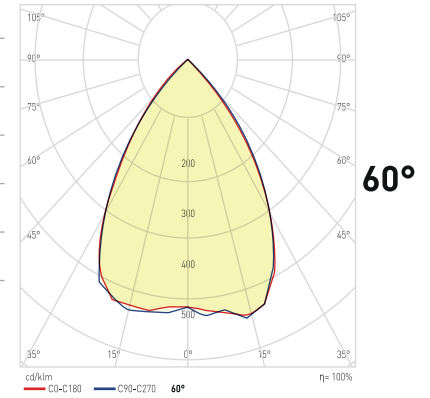

Yüksek sıcaklık koruması ve aşırı yüklenme koruması

Output ripple current (10 hz) <1%

Teknik Özellikler	610 mm	610 mm	910 mm	1180 mm	1180 mm
Güç Tüketimi	60 W +/- 5%	75 W +/- 5%	100 W +/- 5%	120 W +/- 5%	150 W +/- 5%
Besleme Gerilimi	AC 220-240 V	AC 220-240 V	AC 220-240 V	AC 220-240 V	AC 220-240 V
Besleme Akımı	0,026 A	0,039 A	0,434 A	0,521 A	0,652 A
Frekans	50-60 Hz	50-60 Hz	50-60 Hz	50-60 Hz	50-60 Hz
Güç Faktörü	0,98 PF	0,98 PF	0,98 PF	0,98 PF	0,98 PF
Driver Verimliliği	96%	96%	96%	96%	96%
Lümen/Watt	133 lm/W	133 lm/W	133 lm/W	133 lm/W	133 lm/W
Aydınlatma Açısı	60° Standart / 30°, 90° ve Asimetrik Opsiyoneldir.				
Led Tipi	3030 mm	3030 mm	3030 mm	3030 mm	3030 mm
CRI	Ra≥ 80	Ra≥ 80	Ra≥ 80	Ra≥ 80	Ra≥ 80
Işık Akısı	8.000 lm	10.000 lm	13.300 lm	16.000 lm	20.000 lm
Çalışma Isısı	-40+65 °C	-40+65 °C	-40+65 °C	-40+65 °C	-40+65 °C
Surge Capability	4 kv	4 kv	4 kv	4 kv	4 kv
Garanti	2 Yıl	2 Yıl	2 Yıl	2 Yıl	2 Yıl
Led Ömrü	30.000 Saat	30.000 Saat	30.000 Saat	30.000 Saat	30.000 Saat