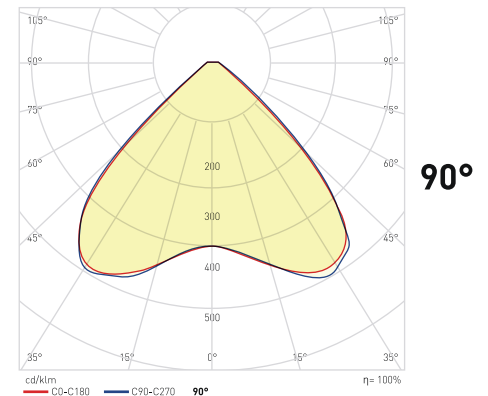

Yüksek sıcaklık koruması ve aşırı yüklenme koruması

Output ripple current (10 hz) <1%

Teknik Özellikler	610 mm	610 mm	910 mm	1180 mm	1180 mm
Güç Tüketimi	60 W +/- 5%	75 W +/- 5%	100 W +/- 5%	120 W +/- 5%	150 W +/- 5%
Besleme Gerilimi	AC 220-240 V	AC 220-240 V	AC 220-240 V	AC 220-240 V	AC 220-240 V
Besleme Akımı	0,026 A	0,039 A	0,434 A	0,521 A	0,652 A
Frekans	50-60 Hz	50-60 Hz	50-60 Hz	50-60 Hz	50-60 Hz
Güç Faktörü	0,98 PF	0,98 PF	0,98 PF	0,98 PF	0,98 PF
Driver Verimliliği	96%	96%	96%	96%	96%
Lümen/Watt	133 lm/W	133 lm/W	133 lm/W	133 lm/W	133 lm/W
Aydınlatma Açısı	60° Standart / 30°, 90° ve Asimetrik Opsiyoneldir.				
Led Tipi	3030 mm	3030 mm	3030 mm	3030 mm	3030 mm
CRI	Ra≥ 80	Ra≥ 80	Ra≥ 80	Ra≥ 80	Ra≥ 80
Işık Akısı	8.000 lm	10.000 lm	13.300 lm	16.000 lm	20.000 lm
Çalışma Isısı	-40+65 °C	-40+65 °C	-40+65 °C	-40+65 °C	-40+65 °C
Surge Capability	4 kv	4 kv	4 kv	4 kv	4 kv
Garanti	2 Yıl	2 Yıl	2 Yıl	2 Yıl	2 Yıl
Led Ömrü	30.000 Saat	30.000 Saat	30.000 Saat	30.000 Saat	30.000 Saat