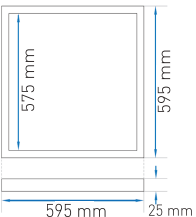

Kesim Ölçüsü:
575 mm x 575 mm

Koli Mik.: 5 ad

Kod	Renk I.	I. Akısı	Fiyat
AP20-46600	3000K	4100 lm	-
AP20-46610	4000K	4200 lm	-
AP20-46630	6500K	4300 lm	-