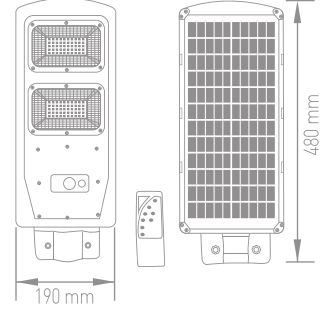

Zaman ayarlı

Akıllı aydınlatma kontrolü

Uzaktan Kumanda ile kontrol

Hareket Sensörü

- Güneş enerjisi ile sarj olan yüksek kaliteli pil teknoloji.
- Elektrik bağlantısı gerektirmeyen kolay kurulum.
- Cevre dostu, enerji tasarruflu LED.
- Yağmur geçirmez ABS Plastik Kasa.