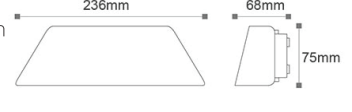

LED Bahçe Aplikleri

LED Garden Fixtures

ACK

Pirus C - Bahçe Duvar Apliği

OSRAM LED

Çalışma Isısı: -25°C/+50°C
Materyal: Alüminyum

Kod	Kasa	Renk	Fiyat
AG40-00302	Siyah	3000K	81,00 USD

Gerilim : 220 V / 50-60 Hz
Güç : 10 W
Işık Akısı : 500 lm
Koli Miktarı : 8 Ad

30.000 hr IP54

Pirus A - Bahçe Duvar Apliği

Çalışma Isısı: -25°C/+50°C
Materyal: Alüminyum

OSRAM LED

Kod	Kasa	Renk	Fiyat
AG40-00102	Siyah	3000K	90,00 USD

Gerilim : 220 V / 50-60 Hz
Güç : 9 W
Işık Akısı : 560 lm
Koli Miktarı : 9 Ad

30.000 hr IP54

Pirus B - Bahçe Duvar Apliği

OSRAM LED

Çalışma Isısı: -25°C/+50°C
Materyal: Alüminyum

OSRAM LED

Kod	Kasa	Renk	Fiyat
AG40-00602	Siyah	3000K	130,00 USD

Gerilim : 220 V / 50-60 Hz
Güç : 12 W
Işık Akısı : 1020 lm
Koli Miktarı : 8 ad

30.000 hr IP54

Pirus S - Bahçe Duvar Apliği

Kod	Kasa	Renk	Fiyat
AG40-00502	Siyah	3000K	85,00 USD

Gerilim : 220 V / 50-60 Hz
Güç : 6 W
Işık Akısı : 475 lm
Koli Miktarı : 12 Ad

30.000 hr IP54

Norma B - Bahçe Duvar Apliği

OSRAM LED

Çalışma Isısı: -25°C/+50°C
Materyal: Alüminyum

RoHS compliant

CE

ISO 9001

30.000 hr

IP54

Kod	Fiyat
AG40-01402	110,00 USD

Renk: 3000K
Kasa: Siyah
Gerilim: 220 V / 50-60 Hz
Güç: 13 W
Işık Akısı: 550 lm
Aydınlatma Açısı: 120°
Koli Miktarı: 8 ad

Norma A - Bahçe Duvar Apliği

OSRAM LED

Çalışma Isısı: -25°C/+50°C
Materyal: Alüminyum

RoHS compliant

CE

ISO 9001

30.000 hr

IP54

Kod	Fiyat
AG40-01502	92,00 USD

Renk: 3000K
Kasa: Siyah
Gerilim: 220 V / 50-60 Hz
Güç: 3,5 W
Işık Akısı: 32 lm
Aydınlatma Açısı: 120°
Koli Miktarı: 16 ad

Çalışma Isısı: -25°C/+50°C
Materyal: Alüminyum

OSRAM LED

Norma E - Bahçe Duvar Apliği

RoHS compliant

CE

30.000 hr

IP54

Kod	Kasa	Renk	Fiyat
AG40-01102	Siyah	3000K	115,00 USD

Gerilim : 220 V / 50-60 Hz
Güç : 12 W
Işık Akısı : 675 lm
Aydınlatma Açısı : 120°
Koli Miktarı : 8 ad

30.000 hr IP54