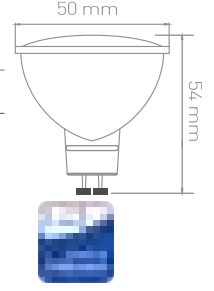

LED Ampuller

LED Lamps

GU10 Difizörlü LED Ampul

ISO 9001

20,000 hr

Kod	Güç	Renk	I.Akısı	Duy	Koli Mik.	Fiyat
AA24-00750	7W	3000K	600 lm	GU10	100 ad.	2,50 USD
AA24-00751	7W	4000K	610 lm	GU10	100 ad.	2,50 USD
AA24-00753	7W	6500K	630 lm	GU10	100 ad.	2,50 USD

Gerilim: 220 V Frekans: 50/60 Hz

GU10 Reflektörlü LED Ampul

ISO 9001

20,000 hr

Kod	Güç	Renk	I.Akısı	Duy	Koli Mik.	Fiyat
AA24-01550	5W	3000K	400 lm	GU10	100 ad.	2,40 USD
AA24-01551	5W	4000K	425 lm	GU10	100 ad.	2,40 USD
AA24-01553	5W	6500K	450 lm	GU10	100 ad.	2,40 USD
AA24-01555	5W	Yeşil	-	GU10	100 ad.	2,40 USD
AA24-01558	5W	Amber	-	GU10	100 ad.	2,40 USD

Gerilim: 220 V Frekans: 50/60 Hz

LED Kapsül Ampuller

LED Capsule Lamps

2,2 W LED Kapsül Ampul

ISO 9001

15,000 hr

Kod	Renk	Fiyat
AA29-00390	3000K	3,20 USD
AA29-00393	6500K	3,20 USD

11 mm x 48 mm x 16,5 mm

Gerilim: 220 V - 50/60 Hz

Duy: G9

I.Akısı: 185 lm

Koli Mik: 500 ad.

1,6 W LED Kapsül Ampul

ISO 9001

15,000 hr

Kod	Renk	Fiyat
AA29-30340	3000K	2,50 USD
AA29-30343	6500K	2,50 USD

42 mm x 15,6 mm x 15,6 mm

Gerilim: 220 V - 50/60 Hz

Duy: G4

I.Akısı: 130 lm

Koli Mik: 500 ad.

Gerilim: AC/DC 12 V

2,3 W LED Kapsül Ampul

ISO 9001

15,000 hr

Kod	Renk	Fiyat
AA29-30440	3000K	3,60 USD
AA29-30443	6500K	3,60 USD

11 mm x 48 mm x 16,5 mm

Gerilim: AC/DC 12 V

Duy: G4

I.Akısı: 185 lm

Koli Mik: 500 ad.

Gerilim: AC/DC 12 V

2,3 W LED Kapsül Ampul

ISO 9001

15,000 hr

Kod	Renk	Fiyat
AA29-00440	3000K	3,60 USD

42 mm x 15,6 mm x 15,6 mm

Gerilim: 220 V - 50/60 Hz

Duy: G4

I.Akısı: 270 lm

Koli Mik: 500 ad.

3,2 W LED Kapsül Ampul

ISO 9001

15,000 hr

Kod	Renk	Fiyat
AA29-00410	3000K	4,80 USD
AA29-00413	6500K	4,80 USD

54 mm x 15,6 mm x 15,6 mm

Gerilim: 220 V - 50/60 Hz

Duy: E14

I.Akısı: 300 lm

Koli Mik: 500 ad.

1 W LED Kapsül Ampul

ISO 9001

15,000 hr

Kod	Renk	Fiyat
AA29-00140	3000K	4,80 USD

9,5 mm x 9,5 mm x 36,9 mm

Gerilim: 220 V - 50/60 Hz

Duy: G4

I.Akısı: 100 lm

Koli Mik: 500 ad.