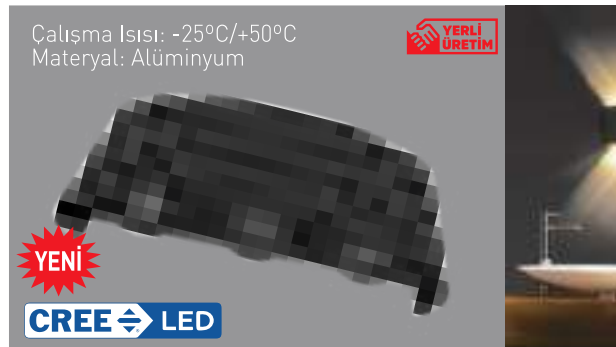

6W Dekoratif LED Aplik

Kod	Kasa	Renk	Fiyat	30.000 hr	IP54
AH07-07201	Siyah	3000K	26,00 USD		

Gerilim : 220 V / 50-60 Hz
Güç : 6 W
Işık Akısı : 465 lm
Aydınlatma Açısı : 60°