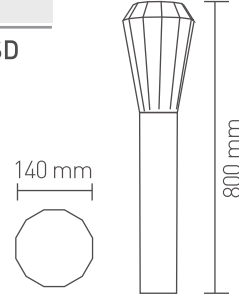

Koli Miktarı : 4 Ad

**Comet 500 - Bahçe Armatürü**

RoHS Compliant | CE | E27 | IP44

Kod	Kasa	Fiyat
AG36-00142	Siyah	75,00 USD

Materyal: Alüminyum

Duy Tipi : E27

Koli Miktarı : 4 Ad

**Lydia 800 - Kare Bahçe Armatürü**