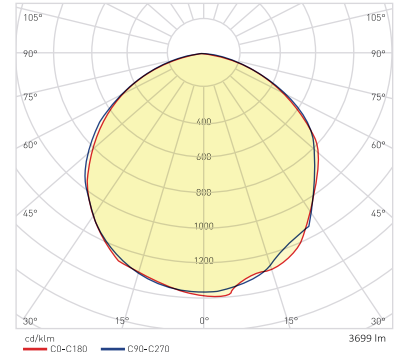

TÜRKİYE'DE İLKİ
2,5 CM
DERİNLİK

Teknik Özellikler	300 X 300	600 X 600	600 X 600	600 X 600
Güç Tüketimi	15 W +/- 5%	36 W +/- 5%	42 W +/- 5%	48 W +/- 5%
Besleme Gerilimi	AC 220-240 V	AC 220-240 V	AC 220-240 V	AC 220-240 V
Besleme Akımı	0,065 A	0,156 A	0,182 A	0,208 A
Frekans	50-60 Hz	50-60 Hz	50-60 Hz	50-60 Hz
Güç Faktörü Düz.	0,95 Pf	0,95 Pf	0,95 Pf	0,95 Pf
Driver Verimliliği	87 %	90 %	90 %	90 %
Lümen/Watt (4000K)	85 lm/W	85 lm/W	85 lm/W	85 lm/W
Aydınlatma Açısı	100°	100°	100°	100°
Led Tipi	2835	2835	2835	2835
Renk Isısı	3000-4000-6500	3000-4000-6500	3000-4000-6500	3000-4000-6500
CRI	Ra ≥80	Ra ≥80	Ra ≥80	Ra ≥80
Işık Akısı	1,275 lm	3,060 lm	3,570 lm	4,080 lm
Çalışma Isısı	-20/+45 °C	-20/+45 °C	-20/+45 °C	-20/+45 °C
IP	IP 20	IP 20	IP 20	IP 20
Garanti	2 Yıl	2 Yıl	2 Yıl	2 Yıl
Led Ömrü	30.000 Saat	30.000 Saat	30.000 Saat	30.000 Saat