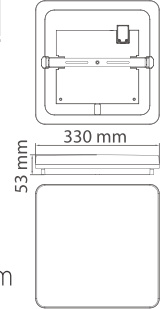

LED Tavan/Duvar Armatürleri ve Aplikleri

Ceiling/Wall Fixtures and Apliques

36W Uzaktan Kumandalı LED Tavan Armatürü

IP40

YENİ

Kod	Renk I.	Fiyat
AH07-83001		90,00 USD

Gerilim: 220 V / Güç: 36 W / I.Akısı: 3500 lm
Koli M.: 10 Ad. Aydınlatma Açısı: 120°

36W Uzaktan Kumandalı LED Tavan Armatürü

IP40

YENİ

Kod	Renk I.	Fiyat
AH07-84001		94,00 USD

Gerilim: 220 V / Güç: 36 W / I.Akısı: 3500 lm
Koli M.: 10 Ad. Aydınlatma Açısı: 120°

36W Lüks LED Tavan Armatürü

IP40

YENİ

Kod	Renk	Fiyat
AH07-83000	3000K	58,00 USD

Aydınlatma Açısı: 120°
Ø 330 mm X h 53 mm

Gerilim: 220 V
Güç: 36 W
I.Akısı: 3500 lm
Koli M.: 10 Ad.

36W Lüks LED Tavan Armatürü

IP40

YENİ

Kod	Renk	Fiyat
AH07-84000	3000K	66,00 USD

Aydınlatma Açısı: 120°
Ø 330 mm X h 53 mm

Gerilim: 220 V
Güç: 36 W
I.Akısı: 3500 lm
Koli M.: 10 Ad.

LED Tavan ve Duvar Armatürü

RoHS Compliant | CE | 360° | IP54

IP54

Kod	Renk I.	Güç	Işık Akısı	Ölçü	Koli Mik.	Fiyat
AT10-00800	3000K	8 W	600 lm	Ø140 mm x 48 mm	40 ad.	10,50 USD
AT10-00830	6500K	8 W	600 lm	Ø140 mm x 48 mm	40 ad.	10,50 USD
AT10-01200	3000K	12 W	900 lm	Ø170 mm x 50 mm	20 ad.	14,50 USD
AT10-01230	6500K	12 W	900 lm	Ø170 mm x 50 mm	20 ad.	14,50 USD
AT10-01800	3000K	18 W	1350 lm	Ø200 mm x 55 mm	20 ad.	24,00 USD
AT10-01830	6500K	18 W	1350 lm	Ø200 mm x 55 mm	20 ad.	24,00 USD

Gerilim:
220 V
50-60 Hz

LED Tavan ve Duvar Armatürü

RoHS Compliant | CE | 360° | IP54

IP54

Kod	Renk I.	Güç	Işık Akısı	Ölçü	Koli Mik.	Fiyat
AT11-00800	3000K	8 W	600 lm	90 x 160 x 51 mm	32 ad.	10,50 USD
AT11-00830	6500K	8 W	600 lm	90 x 160 x 51 mm	32 ad.	10,50 USD
AT11-01200	3000K	12 W	900 lm	105 x 205 x 54 mm	32 ad.	14,50 USD
AT11-01230	6500K	12 W	900 lm	105 x 205 x 54 mm	32 ad.	14,50 USD

Gerilim:
220 V
50-60 Hz