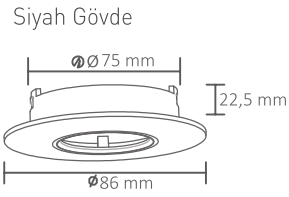

Kod	Fiyat
AH03-04071	8,50 USD