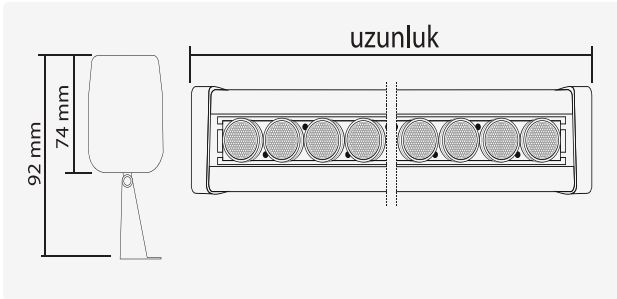

ISO 9001

30.000 hr

IP65

Teknik Özellikler

Güç Tüketimi	6 W +/- 5%	9 W +/- 5%	12 W +/- 5%	18 W +/- 5%	36 W +/- 5%
Besleme Gerilimi	AC 220-240 V	AC 220-240 V	AC 220-240 V	AC 220-240 V	AC 220-240 V
Besleme Akımı	26 mA	39 mA	52 mA	78 mA	156 mA
Frekans	50-60 Hz	50-60 Hz	50-60 Hz	50-60 Hz	50-60 Hz
Güç Faktörü Düzeltmesi	0,60 Pf	0,60 Pf	0,60 Pf	0,60 Pf	0,60 Pf
Driver Verimliliği	85 %	85 %	85 %	90 %	90 %
Lümen/Watt	80 lm/W	80 lm/W	80 lm/W	80 lm/W	80 lm/W
Aydınlatma Açısı	15°-30°-45°	15°-30°-45°	15°-30°-45°	15°-30°-45°	15°-30°-45°
Led Tipi	3030	3030	3030	3030	3030
CRI	Ra≥80	Ra≥80	Ra≥80	Ra≥80	Ra≥80
Işık Akısı	480 lm	720 lm	960 lm	1,440 lm	2,880 lm
Çalışma Isısı	-20/+45 °C	-20/+45 °C	-20/+45 °C	-20/+45 °C	-20/+45 °C
IP	IP 65	IP 65	IP 65	IP 65	IP 65
Garanti	2 Yıl	2 Yıl	2 Yıl	2 Yıl	2 Yıl
Led Ömrü	30.000 Saat	30.000 Saat	30.000 Saat	30.000 Saat	30.000 Saat
Boyutları (mm) (uzunluk)	180 mm	276 mm	338 mm	480 mm	945 mm