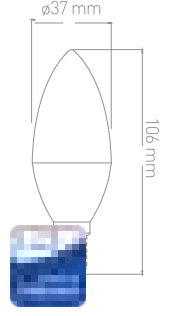

LED Ampuller

LED Lamps

ACK

LED Mum Ampul

RoHS Compliant | CE | ISO 9001 | 20,000 hr

Kod	Güç	Renk	I.Akısı	Duy	Koli Mik.	Fiyat
AA09-00510	5W	3000K	375 lm	E14	100 ad.	2,00 USD
AA09-00511	5W	4000K	400 lm	E14	100 ad.	2,00 USD
AA09-00513	5W	6500K	450 lm	E14	100 ad.	2,00 USD
AA09-00710	7W	3000K	525 lm	E14	100 ad.	2,25 USD
AA09-00711	7W	4000K	540 lm	E14	100 ad.	2,25 USD
AA09-00713	7W	6500K	560 lm	E14	100 ad.	2,25 USD

Gerilim: 220 V - Frekans: 50/60 Hz

LED Top Ampul

RoHS Compliant | CE | ISO 9001 | 20,000 hr

Kod	Güç	Renk	I.Akısı	Duy	Koli Mik.	Fiyat
AA11-00510	5 W	3000K	480 lm	E14	100 ad.	2,20 USD
AA11-00511	5 W	4000K	485 lm	E14	100 ad.	2,20 USD
AA11-00513	5 W	6500K	490 lm	E14	100 ad.	2,20 USD
AA11-00520	5 W	3000K	480 lm	E27	100 ad.	2,20 USD
AA11-00521	5 W	4000K	485 lm	E27	100 ad.	2,20 USD
AA11-00523	5 W	6500K	490 lm	E27	100 ad.	2,20 USD

Gerilim: 220 V - Frekans: 50/60 Hz

LED A60 Ampul

RoHS Compliant | CE | ISO 9001 | 20,000 hr

Kod	Güç	Renk	I.Akısı	Duy	Koli Mik.	Fiyat
AA13-00920	9W	3000K	800 lm	E27	100 ad.	2,15 USD
AA13-00921	9W	4000K	840 lm	E27	100 ad.	2,15 USD
AA13-00923	9W	6500K	880 lm	E27	100 ad.	2,15 USD

Gerilim: 220 V
Frekans: 50/60 Hz

LED A60 Ampul

RoHS Compliant | CE | ISO 9001 | 20,000 hr

Kod	Güç	Renk	I.Akısı	Duy	Koli Mik.	Fiyat
AA13-01220	12W	3000K	1075 lm	E27	100 ad.	2,80 USD
AA13-01221	12W	4000K	1120 lm	E27	100 ad.	2,80 USD
AA13-01223	12W	6500K	1170 lm	E27	100 ad.	2,80 USD

Gerilim: 220 V
Frekans: 50/60 Hz

LED A70 Ampul

RoHS Compliant | CE | ISO 9001 | 20,000 hr

Kod	Güç	Renk	I.Akısı	Duy	Koli Mik.	Fiyat
AA13-01520	15W	3000K	1350 lm	E27	100 ad.	3,45 USD
AA13-01521	15W	4000K	1400 lm	E27	100 ad.	3,45 USD
AA13-01523	15W	6500K	1450 lm	E27	100 ad.	3,45 USD

Gerilim: 220 V
Frekans: 50/60 Hz