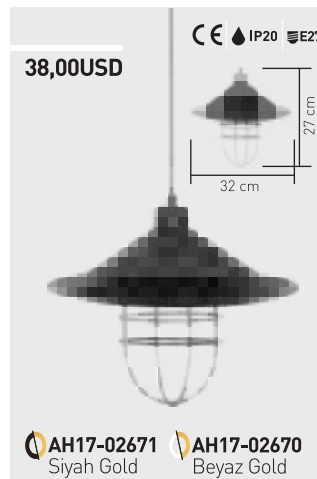

Dekoratif Sarkıt Armatürler ve Aplikler

Decorative Pendant Fixtures, Apliques

Dekoratif Sarkıt Armatür ve apliklerde özel renk talepleriniz için lütfen iletişime geçiniz.