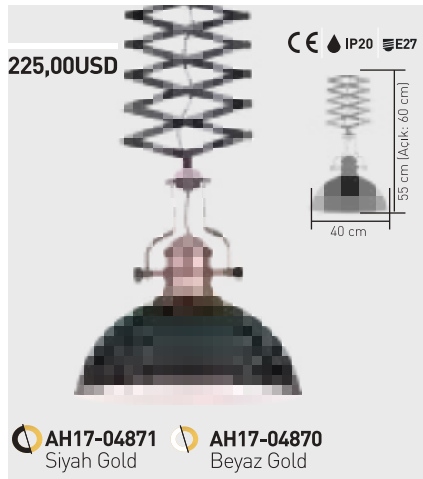

Dekoratif Sarkıt Armatürler ve Aplikler

Decorative Pendant Fixtures, Apliques

ACK

Dekoratif Sarkıt armatür ve apliklerde özel renk talepleriniz için lütfen iletişime geçiniz.