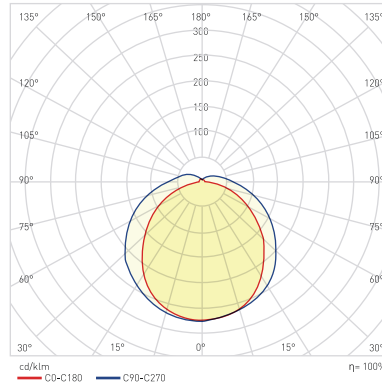

Teknik Özellikler (Osram Driver)

Güç Tüketimi	22 W - 610 mm	36 W / 1010 mm	44 W / 1210 mm
Besleme Gerilimi	AC 220-240 V	AC 220-240 V	AC 220-240 V
Besleme Akımı	0,10 A	0,16 A	0,20 A
Frekans	50-60 Hz	50-60 Hz	50-60 Hz
Güç Faktörü Düzeltmesi	0,95 PF	0,95 PF	0,95 PF
Driver Verimliliği	90%	90%	90%
Lümen/Watt	100 lm/W	100 lm/W	100 lm/W
Led Tipi	2835-3030 mm	2835-3030 mm	2835-3030 mm
CRI	Ra≥80	Ra≥80	Ra≥80
Işık Akısı	2,200 lm	3,600 lm	4,400 lm
Çalışma Isısı	-20/+45 °C	-20/+45 °C	-20/+45 °C
IP	IP20	IP20	IP20
Garanti	2 Yıl	2 Yıl	2 Yıl
Led Ömrü	30.000 Saat	30.000 Saat	30.000 Saat