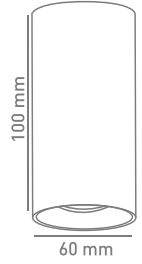

Sıva Üstü Dekoratif Armatürler

Surface Type Decorative Fixtures

Sıva Üstü Dekoratif Armatür

RoHS Compliant CE ISO 9001

Kod	Gövde	Reflektör	Fiyat	Kod	Gövde	Reflektör	Fiyat
AH12-01500	Beyaz	Beyaz	12,80 USD	AH12-01501	Siyah	Beyaz	12,80 USD
AH12-01510	Beyaz	Siyah	12,80 USD	AH12-01511	Siyah	Siyah	12,80 USD
AH12-01560	Beyaz	Gold	12,80 USD	AH12-01561	Siyah	Gold	12,80 USD
AH12-01570	Beyaz	Orange	12,80 USD	AH12-01571	Siyah	Orange	12,80 USD

Gerilim: 220 V Duy Tipi: GU10
Frekans: 50/60 Hz Koli Miktarı: 30 Ad.

Sıva Üstü Dekoratif Armatür

RoHS Compliant CE ISO 9001

Kod	Gövde	Reflektör	Fiyat	Kod	Gövde	Reflektör	Fiyat
AH12-02500	Beyaz	Beyaz	19,00 USD	AH12-02501	Siyah	Beyaz	19,00 USD
AH12-02510	Beyaz	Siyah	19,00 USD	AH12-02511	Siyah	Siyah	19,00 USD
AH12-02560	Beyaz	Gold	19,00 USD	AH12-02561	Siyah	Gold	19,00 USD
AH12-02570	Beyaz	Orange	19,00 USD	AH12-02571	Siyah	Orange	19,00 USD

Gerilim: 220 V Duy Tipi: GU10
Frekans: 50/60 Hz Koli Miktarı: 30 Ad.

Sıva Üstü Dekoratif Armatür

RoHS Compliant CE ISO 9001

Kod	Gövde	Reflektör	Fiyat	Kod	Gövde	Reflektör	Fiyat
AH12-03500	Beyaz	Beyaz	25,50 USD	AH12-03501	Siyah	Beyaz	25,50 USD
AH12-03510	Beyaz	Siyah	25,50 USD	AH12-03511	Siyah	Siyah	25,50 USD
AH12-03560	Beyaz	Gold	25,50 USD	AH12-03561	Siyah	Gold	25,50 USD
AH12-03570	Beyaz	Orange	25,50 USD	AH12-03571	Siyah	Orange	25,50 USD

Gerilim: 220 V Duy Tipi: GU10
Frekans: 50/60 Hz Koli Miktarı: 30 Ad.

Sıva Üstü Dekoratif Armatür

RoHS Compliant CE ISO 9001

Kod	Gövde	Reflektör	Fiyat	Kod	Gövde	Reflektör	Fiyat
AH12-04500	Beyaz	Beyaz	36,00 USD	AH12-04501	Siyah	Beyaz	36,00 USD
AH12-04510	Beyaz	Siyah	36,00 USD	AH12-04511	Siyah	Siyah	36,00 USD
AH12-04560	Beyaz	Gold	36,00 USD	AH12-04561	Siyah	Gold	36,00 USD
AH12-04570	Beyaz	Orange	36,00 USD	AH12-04571	Siyah	Orange	36,00 USD