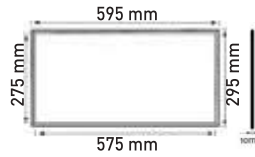

Koli Mik.: 10 ad

40 W - 300X1200 LED Slim Panel