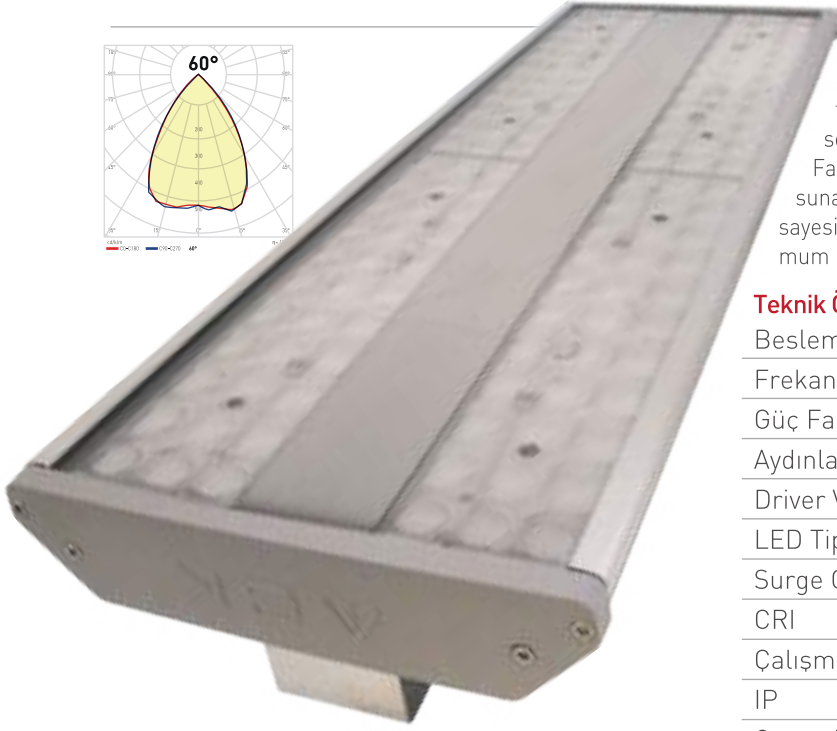

LED Yüksek Tavan Armatürleri

LED High Bay Luminaires

Alüminyum gövde, PCB ve konveksiyonel soğutma tasarımı sayesinde sıcak ortamlar için mükemmel ısı dağılımı sağla tasarım özelliği. Extra Clear Tamperli cam ve PC lensli seçenekleri ile yüksek güvenli ve verimli optik alternatifler. Farklı tavan yüksekliklerine uygun güç, lümen ve açı seçeneği sunabilmektedir. Yüksek sızdırmazlıklı silikon contalı yapısı sayesinde korozif buhar nem ve kimyasal buharlarına karşı maksimum koruma sağlayabilmektedir.

Teknik Özellikler

Besleme Gerilimi	AC 220-240 V
Frekans	50-60 Hz
Güç Faktörü Düzelt.	0,95 Pf
Aydınlatma Açısı (Lens)	60°
Driver Verimliliği	%93
LED Tipi	3030
Surge Capability	2 KV
CRI	Ra≥80
Çalışma Isısı	-20/+50 °C
IP	IP 65
Garanti	2 Yıl

OPSİYONEL ÖZELLİKLER:

Driver: Endüstriyel, DALI, Acil durum kiti.

Askı Seti: Sarkıt, Dereceli.

Özel Uygulamalar: Spor Salonu, Tünel, Steril Ortam.

Opsiyonel Lens Tipleri: 30°, 90°, Asimetrik, Lenssiz.

50 W	Kod	Uzunluk	Renk Isısı	Işık Akısı	Akım	Fiyat
	AT46-05003	310 mm	3000K	6450 lm	0,22 A	95,00 USD
	AT46-05013	310 mm	4000K	6550 lm	0,22 A	95,00 USD
	AT46-05033	310 mm	6500K	6660 lm	0,22 A	95,00 USD

100W	Kod	Uzunluk	Renk Isısı	Işık Akısı	Akım	Fiyat
	AT46-19103	600 mm	3000K	12900 lm	0,43 A	173,00 USD
	AT46-19113	600 mm	4000K	13100 lm	0,43 A	173,00 USD
	AT46-19133	600 mm	6500K	13330 lm	0,43 A	173,00 USD

150W	Kod	Uzunluk	Renk Isısı	Işık Akısı	Akım	Fiyat
	AT46-29403	890 mm	3000K	19350 lm	0,65 A	255,00 USD
	AT46-29413	890 mm	4000K	19650 lm	0,65 A	255,00 USD
	AT46-29433	890 mm	6500K	20000 lm	0,65 A	255,00 USD

200W	Kod	Uzunluk	Renk Isısı	Işık Akısı	Akım	Fiyat
	AT46-49403	1180 mm	3000K	25800 lm	0,87 A	350,00 USD
	AT46-49413	1180 mm	4000K	26200 lm	0,87 A	350,00 USD
	AT46-49433	1180 mm	6500K	26660 lm	0,87 A	350,00 USD