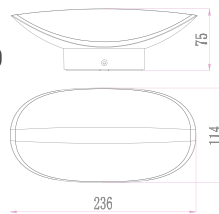

LED Bahçe Aplikleri

LED Garden Fixtures

Sirius 2A - Bahçe Duvar Aplađı

Çalışma Isısı: -25°C/+50°C
Materyal: Alüminyum

Kod	Kasa	Renk	Fiyat
AG40-00802	Siyah	3000K	94,50 USD

Gerilim : 220 V / 50-60 Hz
Güç : 10 W
Işık Akısı : 650 lm
Koli Miktarı : 16 ad
30.000 hr IP54

Sirius A - Bahçe Duvar Aplađı

Kod	Kasa	Renk	Fiyat
AG40-00702	Siyah	3000K	71,00 USD

Gerilim : 220 V / 50-60 Hz
Güç : 5 W
Işık Akısı : 315 lm
Koli Miktarı : 16 ad
30.000 hr IP54

Sirius 2B - Bahçe Duvar Aplađı

Çalışma Isısı: -25°C/+50°C
Materyal: Alüminyum

Kod	Kasa	Renk	Fiyat
AG40-01002	Siyah	3000K	79,00 USD

Gerilim : 220 V / 50-60 Hz
Güç : 7 W
Işık Akısı : 280 lm
Koli Miktarı : 12 Ad
30.000 hr IP54

Sirius B - Bahçe Duvar Aplađı

Çalışma Isısı: -25°C/+50°C
Materyal: Alüminyum

Kod	Kasa	Renk	Fiyat
AG40-00902	Siyah	3000K	55,00 USD

Gerilim : 220 V / 50-60 Hz
Güç : 3,5 W
Işık Akısı : 140 lm
Koli Miktarı : 18 Ad
30.000 hr IP54

Norma C - Bahçe Duvar Aplađı

Çalışma Isısı: -25°C/+50°C
Materyal: Alüminyum

Kod	Kasa	Renk	Fiyat
AG40-01302	Siyah	3000K	114,00 USD

Gerilim : 220 V / 50-60 Hz
Güç : 13 W
Işık Akısı : 960 lm
Aydınlatma Açısı : 120°
Koli Miktarı : 8 ad
30.000 hr IP54

Norma D - Bahçe Duvar Aplađı

Çalışma Isısı: -25°C/+50°C
Materyal: Alüminyum

Kod	Kasa	Renk	Fiyat
AG40-01202	Siyah	3000K	110,00 USD

Gerilim : 220 V / 50-60 Hz
Güç : 10 W
Işık Akısı : 435 lm
Aydınlatma Açısı : 120°
Koli Miktarı : 16 ad
30.000 hr IP54