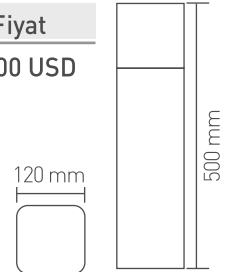

Bahçe Armatürleri

Garden Fixtures

Comet 800 - Bahçe Armatürü

RoHS Compliant | CE | E27 | IP44

Kod	Kasa	Fiyat
AG36-00162	Siyah	99,00 USD

Materyal: Alüminyum

Duy Tipi : E27

Koli Miktarı : 4 Ad

Comet 500 - Bahçe Armatürü

RoHS Compliant | CE | E27 | IP44

Kod	Kasa	Fiyat
AG36-00142	Siyah	75,00 USD

Materyal: Alüminyum

Duy Tipi : E27

Koli Miktarı : 4 Ad

Lydia 800 - Kare Bahçe Armatürü

RoHS Compliant | CE | E27 | IP44

Kod	Kasa	Fiyat
AG36-00262	Siyah	145,00 USD

Materyal: Alüminyum

Duy Tipi : E27

Koli Miktarı : 4 Ad

Lydia 500 - Bahçe Arm.

RoHS Compliant | CE | E27 | IP44

Kod	Kasa	Fiyat
AG36-00242	Siyah	98,00 USD

Materyal: Alüminyum

Duy Tipi : E27

Koli Miktarı : 4 Ad

Lydia 300 - Bahçe Arm.

RoHS Compliant | CE | E27 | IP44

Kod	Kasa	Fiyat
AG36-00232	Siyah	69,00 USD

Materyal: Alüminyum

Duy Tipi : E27

Koli Miktarı : 4 Ad