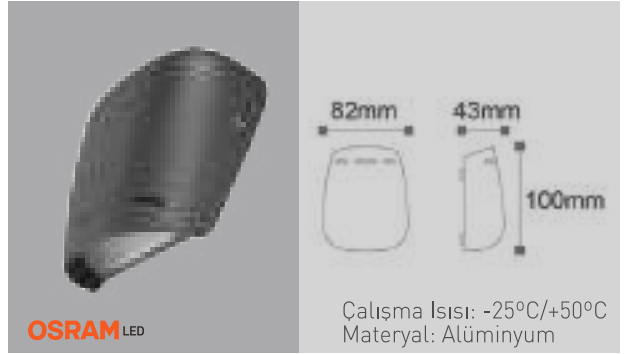

Sirius B - Bahçe Duvar Aplađı

Çalışma Isısı: -25°C/+50°C
Materyal: Alüminyum

Kod	Kasa	Renk	Fiyat
AG40-00902	Siyah	3000K	55,00 USD

Gerilim : 220 V / 50-60 Hz
Güç : 3,5 W
Işık Akısı : 140 lm
Koli Miktarı : 18 Ad
30.000 hr IP54