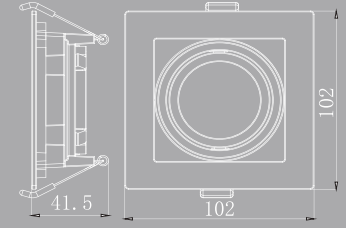

Koli Mik.: 50 Ad. / Materyal: PC

Konnektör (Bağlantı Aparatı)

Kod	Fiyat
AH03-90001	0,81 USD

Konnektörler yardımıyla birden fazla ürünü farklı şekilde birbirine bağlayabilirsiniz.

Kesim Ölçüsü:
95 mm X 95 mm