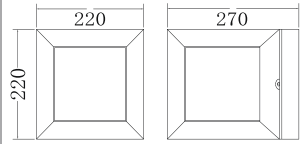

Kod	Fiyat
AG31-00132	120,00 USD