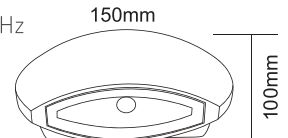

Kod Kasa Renk Fiyat 30.000 hr IP54

AH07-07901 Siyah 3000K 58,00 USD

Gerilim : 220 V / 50-60 Hz
Güç : 6 W
Işık Akısı : 406 lm
Aydınlatma Açısı : 120°