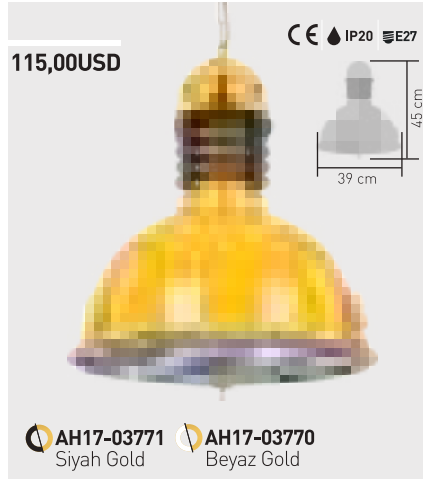

Dekoratif Sarkıt Armatürler ve Aplikler

Decorative Pendant Fixtures, Apliques

ACK

Dekoratif Sarkıt armatür ve apliklerde özel renk talepleriniz için lütfen iletişime geçiniz.