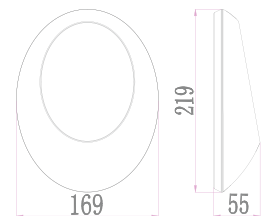

LED Bahçe Aplikleri

LED Garden Fixtures

ACK

Pirus C - Bahçe Duvar Apliği

OSRAM LED

Çalışma Isısı: -25°C/+50°C
Materyal: Alüminyum

Kod	Kasa	Renk	Fiyat
AG40-00302	Siyah	3000K	81,00 USD

Gerilim : 220 V / 50-60 Hz
Güç : 10 W
Işık Akısı : 500 lm
Koli Miktarı : 8 Ad

30.000 hr IP54

Pirus A - Bahçe Duvar Apliği

Çalışma Isısı: -25°C/+50°C
Materyal: Alüminyum

OSRAM LED

Kod	Kasa	Renk	Fiyat
AG40-00102	Siyah	3000K	90,00 USD

Gerilim : 220 V / 50-60 Hz
Güç : 9 W
Işık Akısı : 560 lm
Koli Miktarı : 9 Ad

30.000 hr IP54

Pirus B - Bahçe Duvar Apliği

OSRAM LED

Çalışma Isısı: -25°C/+50°C
Materyal: Alüminyum

OSRAM LED

Kod	Kasa	Renk	Fiyat
AG40-00602	Siyah	3000K	130,00 USD

Gerilim : 220 V / 50-60 Hz
Güç : 12 W
Işık Akısı : 1020 lm
Koli Miktarı : 8 ad

30.000 hr IP54

Pirus S - Bahçe Duvar Apliği

Kod	Kasa	Renk	Fiyat
AG40-00502	Siyah	3000K	85,00 USD

Gerilim : 220 V / 50-60 Hz
Güç : 6 W
Işık Akısı : 475 lm
Koli Miktarı : 12 Ad

30.000 hr IP54

Norma B - Bahçe Duvar Apliği

OSRAM LED

Çalışma Isısı: -25°C/+50°C
Materyal: Alüminyum

RoHS compliant

CE

ISO 9001

30.000 hr

IP54

Kod	Fiyat
AG40-01402	110,00 USD

Renk: 3000K
Kasa: Siyah
Gerilim: 220 V / 50-60 Hz
Güç: 13 W
Işık Akısı: 550 lm
Aydınlatma Açısı: 120°
Koli Miktarı: 8 ad

Norma A - Bahçe Duvar Apliği

OSRAM LED

Çalışma Isısı: -25°C/+50°C
Materyal: Alüminyum

RoHS compliant

CE

ISO 9001

30.000 hr

IP54

Kod	Fiyat
AG40-01502	92,00 USD

Renk: 3000K
Kasa: Siyah
Gerilim: 220 V / 50-60 Hz
Güç: 3,5 W
Işık Akısı: 32 lm
Aydınlatma Açısı: 120°
Koli Miktarı: 16 ad

Çalışma Isısı: -25°C/+50°C
Materyal: Alüminyum

OSRAM LED

Norma E - Bahçe Duvar Apliği

RoHS compliant

CE

30.000 hr

IP54

Kod	Kasa	Renk	Fiyat
AG40-01102	Siyah	3000K	115,00 USD

Gerilim : 220 V / 50-60 Hz
Güç : 12 W
Işık Akısı : 675 lm
Aydınlatma Açısı : 120°
Koli Miktarı : 8 ad

30.000 hr IP54