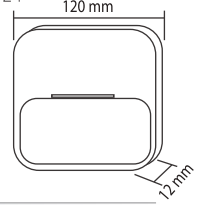

3W LED Duvar Apliği

IP65

YENİ

Aydınlatma Açısı: 40°

IK06

Kod	Renk	Fiyat

AH07-06530 3000K 8,00 USD

Gerilim: 220 V
I.Akısı: 70 lm
Gövde: Siyah
Koli M.: 100 Ad.

3W LED Duvar Apliği

IP65

YENİ

IK06

Kod	Renk	Fiyat

AH07-01801 3000K 18,00 USD

Aydınlatma Açısı: 24°

Gerilim: 220 V
I.Akısı: 110 lm
Gövde: Siyah
Koli M.: 50 Ad.

2W Likia LED Duvar Armatürü

IP65

Kod	Renk	Fiyat

AH07-01401 3000K 14,70 USD

Gerilim: 220 V
I.Akısı: 40 lm
Gövde: Beyaz
Koli M.: 50 Ad.

2W Likia LED Duvar Armatürü

IP65

Kod	Renk	Fiyat

AH07-01400 3000K 14,70 USD

Gerilim: 220 V
I.Akısı: 40 lm
Gövde: Siyah
Koli M.: 50 Ad.

3W LED Duvar Apliği

IP65

Kod	Renk	Fiyat

AH07-04701 3000K 26,40 USD

Aydınlatma Açısı: 87°

Gerilim: 220 V
I.Akısı: 120 lm
Gövde: Siyah
Koli M.: 20 Ad.

4W LED Duvar Apliği

IP44

IK06

Kod	Renk	Fiyat

AH07-05201 3000K 11,50 USD

IP44 Ø140 mm X h 31 mm

Gerilim: 220 V
I.Akısı: 200 lm
Gövde: Siyah
Koli M.: 40 Ad.

Aydınlatma Açısı: 100°

4W LED Duvar Apliği

IP44

IK06

Kod	Renk	Fiyat

AH07-05101 3000K 11,50 USD

IP44 140 mm X h 52,5 mm

Gerilim: 220 V
I.Akısı: 70 lm
Gövde: Siyah
Koli M.: 40 Ad.

Aydınlatma Açısı: 100°

4W LED Duvar Apliği

IK06

Kod	Renk	Fiyat

AH07-05001 3000K 11,50 USD

AH07-05031 6500K 11,50 USD

IP44 140 mm X h 51 mm

Gerilim: 220 V
I.Akısı: 320 lm
Gövde: Siyah
Koli M.: 40 Ad.

Aydınlatma Açısı: 120°

12W Carina LED Bahçe Tavan ve Duvar Armatürü

IP65

Kod	Renk	Fiyat

AG39-00101 3000K 48,00 USD

Aydınlatma Açısı: 150°

IP65 Ø 169 mm X h 100 mm

Gerilim: 220 V
I.Akısı: 900 lm
Gövde: Siyah-Yuvarlak
Koli M.: 20 Ad.

12W Carina LED Bahçe Tavan ve Duvar Armatürü

IP65

Kod	Renk	Fiyat

AG39-00201 3000K 48,00 USD

Aydınlatma Açısı: 150°

IP65 160 mm X h 100 mm

Gerilim: 220 V
I.Akısı: 900 lm
Gövde: Siyah-Kare
Koli M.: 20 Ad.