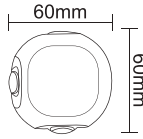

LED Bahçe Aplikleri

LED Garden Fixtures

4W Dekoratif LED Aplik

Kod Kasa Renk Fiyat 30.000 hr IP54

AH07-07401 Siyah 3000K 30,00 USD

Gerilim : 220 V / 50-60 Hz
Güç : 4 W
Işık Akısı : 297 lm
Aydınlatma Açısı : 60°