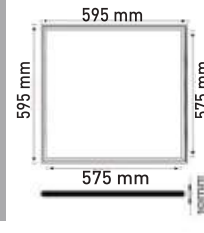

Kesim Ölçüsü:
575 mm x 575 mm

Koli Mik.: 5 ad

24 W - 300X600 LED Slim Panel