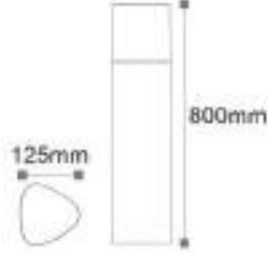

Bahçe Armatürleri

Garden Fixtures

Hera 800 - Bahçe Armatürü

RoHS Compliant | CE | E27 | IP44

Kod	Kasa	Fiyat
AG36-00062	Siyah	99,00 USD

Materyal: Alüminyum

Kullanılabilir

Ampul Gücü : max. 60 W

Duy Tipi : E27

Koli Miktarı : 4 Ad