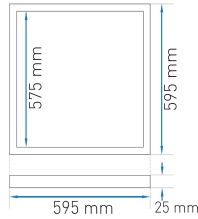

Kesim Ölçüsü:
575 mm x 575 mm

Koli Mik.: 5 ad