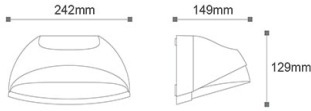

LED Bahçe Aplikleri

LED Garden Fixtures

ACK

Pirus C - Bahçe Duvar Apliği

OSRAM LED

Çalışma Isısı: -25°C/+50°C
Materyal: Alüminyum

Kod	Kasa	Renk	Fiyat
AG40-00302	Siyah	3000K	81,00 USD

Gerilim : 220 V / 50-60 Hz
Güç : 10 W
Işık Akısı : 500 lm
Koli Miktarı : 8 Ad

30.000 hr IP54

Pirus A - Bahçe Duvar Apliği

Çalışma Isısı: -25°C/+50°C
Materyal: Alüminyum

OSRAM LED

Kod	Kasa	Renk	Fiyat
AG40-00102	Siyah	3000K	90,00 USD

Gerilim : 220 V / 50-60 Hz
Güç : 9 W
Işık Akısı : 560 lm
Koli Miktarı : 9 Ad

30.000 hr IP54

Pirus B - Bahçe Duvar Apliği

OSRAM LED

Çalışma Isısı: -25°C/+50°C
Materyal: Alüminyum

OSRAM LED

Kod	Kasa	Renk	Fiyat
AG40-00602	Siyah	3000K	130,00 USD

Gerilim : 220 V / 50-60 Hz
Güç : 12 W
Işık Akısı : 1020 lm
Koli Miktarı : 8 ad

30.000 hr IP54

Pirus S - Bahçe Duvar Apliği

Kod	Kasa	Renk	Fiyat
AG40-00502	Siyah	3000K	85,00 USD

Gerilim : 220 V / 50-60 Hz
Güç : 6 W
Işık Akısı : 475 lm
Koli Miktarı : 12 Ad

30.000 hr IP54

Norma B - Bahçe Duvar Apliği

OSRAM LED

Çalışma Isısı: -25°C/+50°C
Materyal: Alüminyum

RoHS compliant

CE

ISO 9001

30.000 hr

IP54

Kod	Fiyat
AG40-01402	110,00 USD

Renk: 3000K
Kasa: Siyah
Gerilim: 220 V / 50-60 Hz
Güç: 13 W
Işık Akısı: 550 lm
Aydınlatma Açısı: 120°
Koli Miktarı: 8 ad

Norma A - Bahçe Duvar Apliği

OSRAM LED

Çalışma Isısı: -25°C/+50°C
Materyal: Alüminyum

RoHS compliant

CE

ISO 9001

30.000 hr

IP54

Kod	Fiyat
AG40-01502	92,00 USD

Renk: 3000K
Kasa: Siyah
Gerilim: 220 V / 50-60 Hz
Güç: 3,5 W
Işık Akısı: 32 lm
Aydınlatma Açısı: 120°
Koli Miktarı: 16 ad

Çalışma Isısı: -25°C/+50°C
Materyal: Alüminyum

OSRAM LED

Norma E - Bahçe Duvar Apliği

RoHS compliant

CE

30.000 hr

IP54

Kod	Kasa	Renk	Fiyat
AG40-01102	Siyah	3000K	115,00 USD

Gerilim : 220 V / 50-60 Hz
Güç : 12 W
Işık Akısı : 675 lm
Aydınlatma Açısı : 120°
Koli Miktarı : 8 ad

30.000 hr IP54