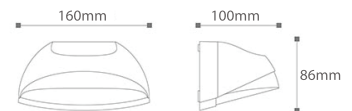

30.000 hr IP54

Pirus S - Bahçe Duvar Apliği

Kod	Kasa	Renk	Fiyat
AG40-00502	Siyah	3000K	85,00 USD

Gerilim : 220 V / 50-60 Hz
Güç : 6 W
Işık Akısı : 475 lm
Koli Miktarı : 12 Ad

30.000 hr IP54

Norma B - Bahçe Duvar Apliği