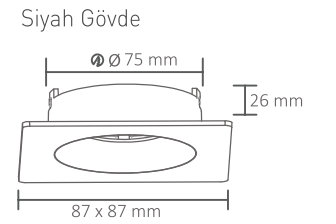

Kod	Fiyat
AH03-04081	8,50 USD