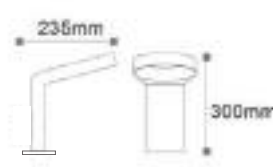

Teras 300 - Bahçe Armatürü

ISO 9001

30.000 hr

IP54

Kod	Renk	Fiyat
AG43-02902	3000K	109,00 USD

Çalışma Isısı: -25°C/+50°C
Materyal: Alüminyum

Işık Akısı : 224 lm

Gerilim : 220 V / 50-60 Hz

Güç : 7 W

Koli Miktarı : 8 Ad