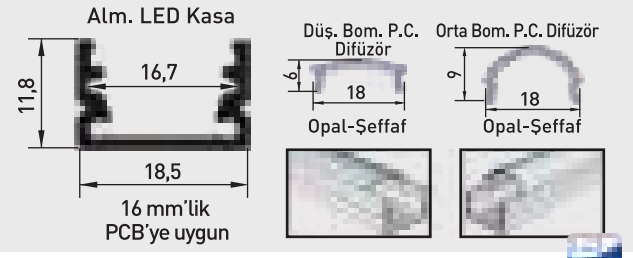

12 V - 24 V - Sıva Üstü LED Barlar

12 V

OSRAM LED

Kod	Renk	Kesit	Güç	Işık Akısı	Fiyat
AS10-01203	3000K	16,5 mm	14 W/mt	950 lm/mt	14,30 USD
AS10-01213	4000K	16,5 mm	14 W/mt	1000 lm/mt	14,30 USD
AS10-01233	6500K	16,5 mm	14 W/mt	1050 lm/mt	14,30 USD

24 V

OSRAM LED

Kod	Renk	Kesit	Güç	Işık Akısı	Fiyat
AS10-02403	3000K	16,5 mm	14 W/mt	1050 lm/mt	15,00 USD
AS10-02413	4000K	16,5 mm	14 W/mt	1100 lm/mt	15,00 USD
AS10-02433	6500K	16,5 mm	14 W/mt	1150 lm/mt	15,00 USD