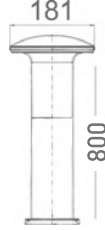

Bahçe Direk Armatürü

Kod	Boy	Fiyat
AG55-04421	800 mm	38,00 USD

Materyal: PC

Duy Tipi : E27
Koli Miktarı: 4 Ad

YERLİ
ÜRETİM

Bahçe Direk Armatürü

Kod	Boy	Fiyat
AG55-04121	410 mm	18,10 USD

Materyal: PC