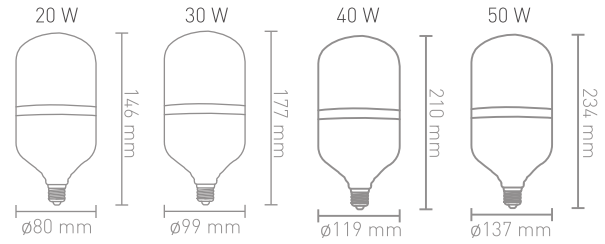

12-48 V / 9 W SMD LED Ampul

RoHS Compliant | CE | ISO 9001 | 20.000 hr