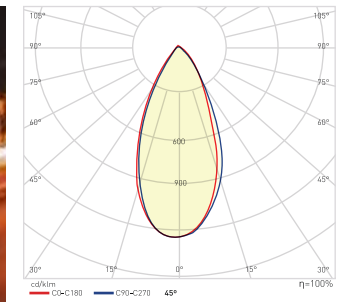

ISO 9001

30.000 hr

IP65

Teknik Özellikler

Güç Tüketimi	6 W +/- 5%	9 W +/- 5%	12 W +/- 5%	18 W +/- 5%	36 W +/- 5%
Besleme Gerilimi	AC 220-240 V	AC 220-240 V	AC 220-240 V	AC 220-240 V	AC 220-240 V
Besleme Akımı	26 mA	39 mA	52 mA	78 mA	156 mA
Frekans	50-60 Hz	50-60 Hz	50-60 Hz	50-60 Hz	50-60 Hz
Güç Faktörü Düzeltmesi	0,60 Pf	0,60 Pf	0,60 Pf	0,60 Pf	0,60 Pf
Driver Verimliliği	85 %	85 %	85 %	90 %	90 %
Lümen/Watt	80 lm/W	80 lm/W	80 lm/W	80 lm/W	80 lm/W
Aydınlatma Açısı	15°-30°-45°	15°-30°-45°	15°-30°-45°	15°-30°-45°	15°-30°-45°
Led Tipi	3030	3030	3030	3030	3030
CRI	Ra≥80	Ra≥80	Ra≥80	Ra≥80	Ra≥80
Işık Akısı	480 lm	720 lm	960 lm	1,440 lm	2,880 lm
Çalışma Isısı	-20/+45 °C	-20/+45 °C	-20/+45 °C	-20/+45 °C	-20/+45 °C
IP	IP 65	IP 65	IP 65	IP 65	IP 65
Garanti	2 Yıl	2 Yıl	2 Yıl	2 Yıl	2 Yıl
Led Ömrü	30.000 Saat	30.000 Saat	30.000 Saat	30.000 Saat	30.000 Saat
Boyutları (mm) (uzunluk)	180 mm	276 mm	338 mm	480 mm	945 mm