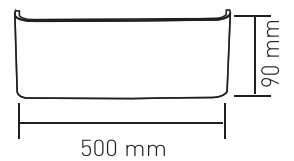

Kod	Renk I.	Fiyat
AH07-03700	3000K	41,50 USD
AH07-03710	4000K	41,50 USD
AH07-03730	6500K	41,50 USD
AH07-03701	3000K	41,50 USD
AH07-03711	4000K	41,50 USD
AH07-03731	6500K	41,50 USD