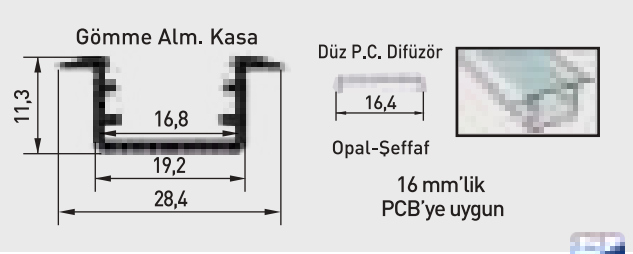

12 V - 24 V - Sıva Altı LED Barlar

12 V

OSRAM LED

Kod	Renk	Kesit	Güç	Işık Akısı	Fiyat
AS11-01203	3000K	16,5 mm	14 W/mt	950 lm/mt	15,60 USD
AS11-01213	4000K	16,5 mm	14 W/mt	1000 lm/mt	15,60 USD
AS11-01233	6500K	16,5 mm	14 W/mt	1050 lm/mt	15,60 USD

24 V

OSRAM LED

Kod	Renk	Kesit	Güç	Işık Akısı	Fiyat
AS11-02403	3000K	16,5 mm	14 W/mt	1050 lm/mt	16,45 USD
AS11-02413	4000K	16,5 mm	14 W/mt	1100 lm/mt	16,45 USD
AS11-02433	6500K	16,5 mm	14 W/mt	1150 lm/mt	16,45 USD