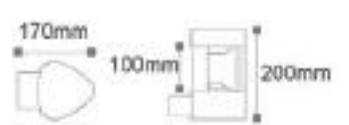

Kod	Renk	Fiyat
AG43-01802	3000K	108,00 USD
Çalışma Isısı: -25°C/+50°C Materyal: Alüminyum		
Işık Akısı	: 224 lm	
Gerilim	: 220 V / 50-60 Hz	
Güç	: 7 W	
Koli Miktarı	: 8 Ad