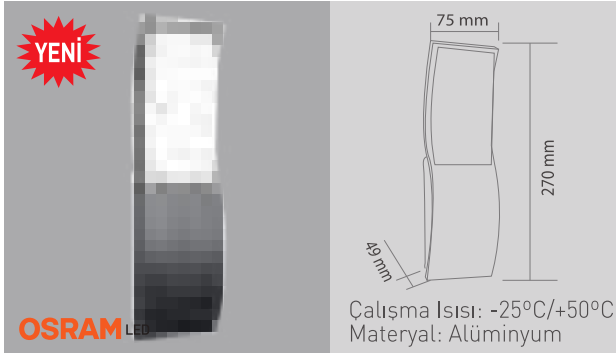

LED Bahçe Aplikleri

LED Garden Fixtures

Norma - Bahçe Duvar Aplađı

Kod	Kasa	Renk	Fiyat
AG40-01702	Siyah	3000K	77,00 USD

Gerilim : 220 V / 50-60 Hz
Güç : 7 W
Işık Akısı : 487 lm 30.000 hr IP65
Koli Miktarı : 12 Ad