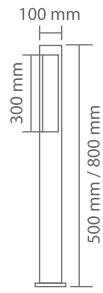

Regulus Bahçe Apliği

Kod	Duy	Fiyat
AG43-08012	E27	64,00 USD

Materyal: Alüminyum+Pleksi Glass
Statik Toz Boyalı

LED Regulus Bahçe Direk Arm.

Kod	Boy	Fiyat
AG43-04112	500 mm	190,00 USD
AG43-04212	800 mm	225,00 USD

Materyal: Alüminyum+Pleksi Glass
Statik Toz Boyalı
Gerilim: 12 V DC Renk: 3000K
Güç: 18 W