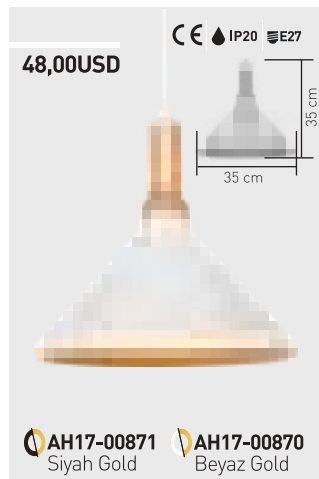

Boyutlar: 43 mm x 23 mm x 7,8 mm

Gerilim : DC 12 V
Güç : 1,32 W / 1 Ad.
Işık Akısı : 125 lm / 1 Ad.
Koli Miktarı : 1000 ad

Dekoratif Sarkıt Armatürler ve Aplikler

Decorative Pendant Fixtures, Appliques

Dekoratif Sarkıt armatür ve apliklerde özel renk talepleriniz için lütfen iletişime geçiniz.