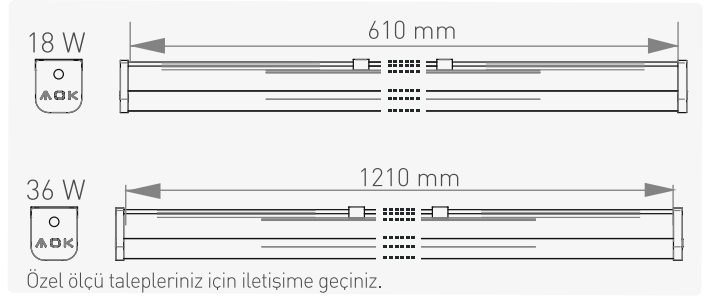

Ürünümüz opsiyonel montaj seti ile sarkit olarak da monte edilebilmektedir.