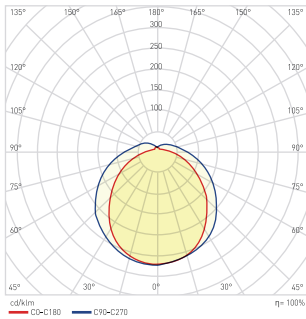

Teknik Özellikler

Güç Tüketimi	10 W +/- 5%	20 W +/- 5%	30 W +/- 5%	50 W +/- 5%
Besleme Gerilimi	AC 220-240 V	AC 220-240 V	AC 220-240 V	AC 220-240 V
Besleme Akımı	0,043 A	0,086 A	0,130 A	0,217 A
Frekans	50-60 Hz	50-60 Hz	50-60 Hz	50-60 Hz
Güç Faktörü Düzeltmesi	0,92 PF	0,92 PF	0,92 PF	0,92 PF
Lümen/Watt	108 lm/W	91 lm/W	112 lm/W	103 lm/W
Aydınlatma Açısı	115 °	115 °	115 °	115 °
Led Tipi	2835 mm	2835 mm	2835 mm	2835 mm
CRI	Ra≥80	Ra ≥80	Ra≥80	Ra≥80
Işık Akısı	1,080 lm	1,815 lm	3,360 lm	5,140 lm
Çalışma Isısı	-20/+45 °C	-20/+45 °C	-20/+45 °C	-20/+45 °C
IP	IP65	IP65	IP65	IP66
Garanti	2 yıl	2 yıl	2 yıl	2 yıl
Led Ömrü	30.000 Saat	30.000 Saat	30.000 Saat	30.000 Saat