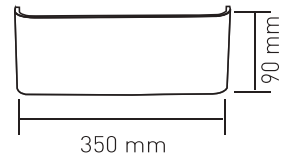

Kod	Renk I.	Fiyat
AH07-03300	3000K	33,00 USD
AH07-03310	4000K	33,00 USD
AH07-03330	6500K	33,00 USD
AH07-03301	3000K	33,00 USD
AH07-03311	4000K	33,00 USD
AH07-03331	6500K	33,00 USD