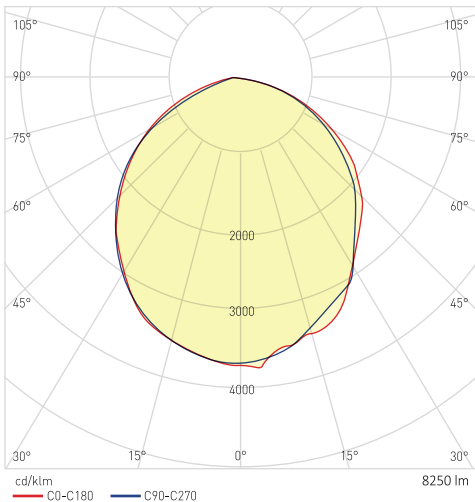

Özel ölçülerde çerçeveli olarak üretim yapılabilmektedir.

Kod	Güç	Renk Isısı	Işık Akısı	Fiyat
AT38-06000	60 W	3000K	6,600 lm	220,00 USD
AT38-06010	60 W	4000K	6,700 lm	220,00 USD
AT38-06030	60 W	6500K	6,900 lm	220,00 USD
AT38-07500	75 W	3000K	8,250 lm	235,00 USD
AT38-07510	75 W	4000K	8,350 lm	235,00 USD
AT38-07530	75 W	6500K	8,625 lm	235,00 USD
AT38-09000	90 W	3000K	9,800 lm	242,00 USD
AT38-09010	90 W	4000K	10,000 lm	242,00 USD
AT38-09030	90 W	6500K	10,350 lm	242,00 USD