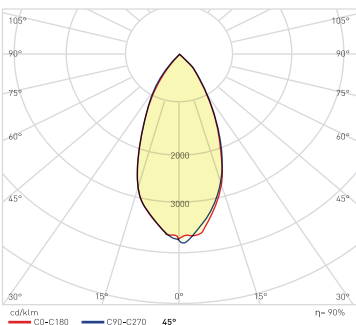

ISO 9001

30.000 hr

OSRAM