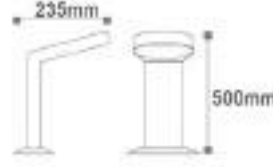

IP54

Kod	Renk	Fiyat
AG43-03002	3000K	122,00 USD

Çalışma Isısı: -25°C/+50°C
Materyal: Alüminyum

Işık Akısı : 208 lm

Gerilim : 220 V / 50-60 Hz

Güç : 7 W

Koli Miktarı : 4 Ad

Teras 300 - Bahçe Armatürü