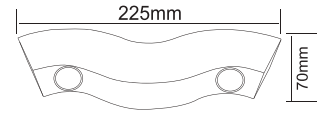

Kod Kasa Renk Fiyat 30.000 hr IP54

AH07-07501 Siyah 3000K 45,00 USD

Gerilim : 220 V / 50-60 Hz
Güç : 4 W
Işık Akısı : 302 lm
Aydınlatma Açısı : 60°