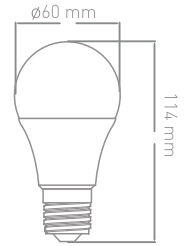

9 W Dimlenebilir LED A60 Ampul

RoHS Compliant | CE | ISO 9001 | 20.000 hr