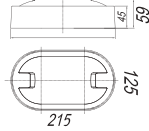

LED Tavan/Duvar Armatürleri ve Aplikleri

Ceiling/Wall Fixtures and Apliques

12W LED Tavan ve Duvar Apliği

IP54

YENİ

IK06

Kod	Renk	Fiyat
AT10-61201	3000K	23,00 USD

Aydınlatma Açısı: 110°

Gerilim: 220 V
I.Akısı: 720 lm
Gövde: Siyah
Koli M.: 20 Ad.

18W LED Tavan ve Duvar Apliği

IP54

YENİ

IK06

Kod	Renk	Fiyat
AT10-71801	3000K	35,00 USD
AT10-71831	6500K	35,00 USD

Aydınlatma Açısı: 35°

Gerilim: 220 V
I.Akısı: 1260 lm
Gövde: Siyah
Koli M.: 16 Ad.

15W LED Tavan ve Duvar Apliği

IP54

YENİ

IK06

Kod	Renk	Fiyat
AT11-21501	3000K	25,00 USD
AT11-21531	6500K	25,00 USD

Aydınlatma Açısı: 110°

Gerilim: 220 V
I.Akısı: 1050 lm
Gövde: Siyah
Koli M.: 24 Ad.

30W LED Duvar Armatürü

IP65

YENİ

IK06

Aydınlatma Açısı: 100°

Kod	Renk	Fiyat
AH07-06400	3000K	29,00 USD
AH07-06430	6500K	29,00 USD

Gerilim: 220 V
I.Akısı: 1900 lm

Gövde: Siyah
Koli M.: 10 Ad.

18W LED Tavan ve Duvar Armatürü

RoHS Compliant

CE

360°

IP65

IK03

Kod	Renk	I.Akısı	Ölçü	Fiyat
AT11-11800	3000K	1190 lm	190 x 190 x 55 mm	22,00 USD
AT11-11830	6500K	1275 lm	190 x 190 x 55 mm	22,00 USD

Gerilim: 220 V
50-60 Hz

Aydınlatma Açısı: 100°
PP Gövde + PC OPAL Kapak

Gövde: Beyaz
Koli M.: 24 Ad.

15W LED Duvar Apliği

IP65

YENİ

IK06

Aydınlatma Açısı: 120°

Kod	Renk	Fiyat
AH07-06630	3000K	18,00 USD

Gerilim: 220 V
I.Akısı: 1200 lm
Gövde: Siyah
Koli M.: 20 Ad.

18W LED Tavan ve Duvar Armatürü

IP65

IK03

PP Gövde + PC OPAL Kapak

Kod	Renk	Fiyat
AT10-51831	6500K	32,00 USD

Aydınlatma Açısı: 100°

IP65 Ø 230 mm X h 73 mm

Gerilim: 220 V
I.Akısı: 1190 lm
Gövde: Siyah
Koli M.: 24 Ad.

18W LED Tavan ve Duvar Armatürü

IP65

IK03

PP Gövde + PC OPAL Kapak

Kod	Renk	Fiyat
AT10-21801	3000K	32,00 USD

Aydınlatma Açısı: 100°

IP65 Ø 230 mm X h 78 mm

Gerilim: 220 V
I.Akısı: 595 lm
Gövde: Siyah
Koli M.: 24 Ad.

18W LED Tavan ve Duvar Armatürü

IP65

IK03

PP Gövde + PC OPAL Kapak

Kod	Renk	Fiyat
AT10-31831	3000K	32,00 USD