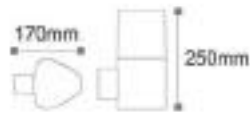

Kullanılabilir

Ampul Gücü : max. 60 W

Duy Tipi : E27

Koli Miktarı : 8 Ad

Materyal: Alüminyum