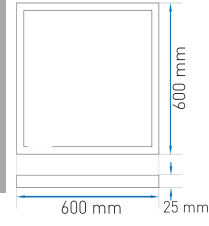

Koli Mik.: 5 ad

LED Slim Panel Armatürler

LED Slim Panel Luminaires

Alüminyum çerçeve yapısı ile yüksek dayanım. İstenilen RAL kodunda çerçeve renk seçeneği. Yüksek kaliteli ve geçirgenlikte PMMA veya PS, LGP difüzör seçeneği. Yüksek sıklıktaki verimli led dizilimi ile kamaşma karanlık bölge ve hotspot yapmayan özellikler ile, çeşitli güçlerde ve renk seçenekleriyle geniş bir kullanım seçeneği sunmaktadır. Standart 30-60-120 cm üretim yapılabilmektedir. DALİ, triac dimming ve acil kit uygulaması opsiyoneldir

RoHS Compliant | CE | ISO 9001 | 30,000 hr | IP20 | 100°

Teknik Özellikler

	300 X300	600X600	600X600	300 X600	300X1200
Güç Tüketimi	12 W +/- 5%	40 W +/- 5%	48 W +/- 5%	24 W +/- 5%	40 W +/- 5%
Besleme Gerilimi	AC 220-240 V	AC 220-240 V	AC 220-240 V	AC 220-240 V	AC 220-240 V
Besleme Akımı	52 mA	173 mA	208 mA	104 mA	173 mA
Frekans	50-60 Hz	50-60 Hz	50-60 Hz	50-60 Hz	50-60 Hz
Güç Faktörü Düzeltmesi	0,95 Pf	0,95 Pf	0,95 Pf	0,95 Pf	0,95 Pf
Driver Verimliliği	89 %	89 %	89 %	89 %	89 %
Lümen/Watt	85 lm/W	85 lm/W	85 lm/W	85 lm/W	85 lm/W
Led Adedi	60 ad	204 ad	204 ad	120 ad	204 ad
Aydınlatma Açısı	100°	100°	100°	100°	100°
Led Tipi	4014	4014	4014	4014	4014
CRI	Ra≥80	Ra≥80	Ra≥80	Ra≥80	Ra≥80
Işık Akısı	1,020 lm	3,400 lm	4,080 lm	2,040 lm	3,400 lm
Çalışma Isısı	-20/+45 °C	-20/+45 °C	-20/+45 °C	-20/+45 °C	-20/+45 °C
İP	IP 20	IP 20	IP 20	IP 20	IP 20
Garanti	2 Yıl	2 Yıl	2 Yıl	2 Yıl	2 Yıl
Led Ömrü	30.000 Saat	30.000 Saat	30.000 Saat	30.000 Saat	30.000 Saat