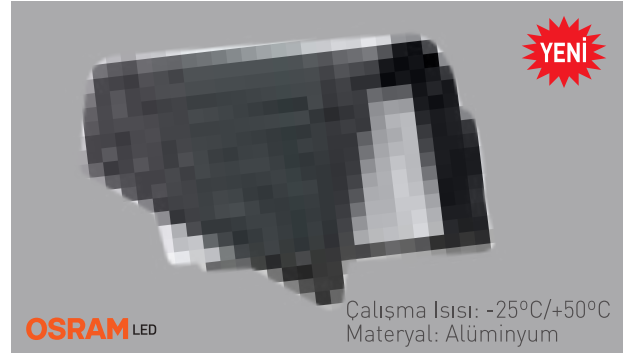

Norma - Bahçe Duvar Aplađı

Kod	Kasa	Renk	Fiyat
AG40-01802	Siyah	3000K	120,00 USD

Gerilim : 220 V / 50-60 Hz
Güç : 13 W
Işık Akısı : 352 lm 30.000 hr IP65
Koli Miktarı : 8 Ad

265 mm x 139 mm x 90 mm