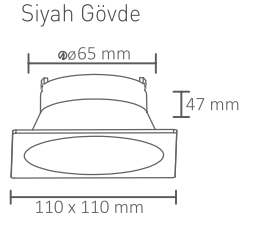

Kod	Fiyat
AH03-04021	8,00 USD