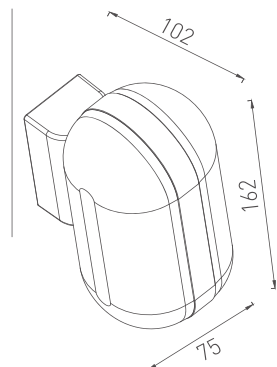

LED Çim Armatürü

RoHS Compliant | CE | IP65

Kod	Güç	Renk	Işık Ak.	Koli	Fiyat
AT25-00301	10 W	3000K	800 lm	20 ad	28,00 USD
AT25-00331	10 W	6500K	850 lm	20 ad	28,00 USD
AT25-00351	10 W	Yeşil	-	20 ad	28,00 USD
AT25-00381	10 W	Amber	-	20 ad	28,00 USD

Gerilim : 220 V

Gövde Rengi : Füme

Bahçe Duvar Apliği

Kod	Fiyat
AG31-00122	50,00 USD

Gövde Rengi : Gri

Duy Tipi : E27
Koli Miktarı : 10 ad

E27 | IP44

Bahçe Duvar Apliği

Kod	Fiyat
AG31-00132	120,00 USD

Gövde Rengi : Siyah

Duy Tipi : E27
Koli Miktarı : 9 ad

E27 | IP44

Sıva Üstü Çift Yüzlü Duvar Apliği

Kod	Fiyat
AH07-02151	22,80 USD

Kullanılabilir Ampul Gücü : Max. 2 X 50 W
Duy Tipi : GU10
Koli Miktarı : 20 ad

IK08

RoHS Compliant | CE | ISO 9001 | IP65

Sıva Üstü Tek Yüzlü Duvar Apliği

Kod	Fiyat
AH07-02051	16,20 USD

Kullanılabilir Ampul Gücü : Max. 1 X 50 W
Duy Tipi : GU10
Koli Miktarı : 50 ad

IK08

RoHS Compliant | CE | ISO 9001 | IP65

10 W - LED Duvar Armatürü

RoHS Compliant | CE | ISO 9001 | IP65

Kod	Renk	Işık Akısı	Fiyat
AG40-01602	3000K	700 lm	26,40 USD
AG40-01632	6500K	850 lm	26,40 USD

Çalışma Isısı: -25°C/+50°C

Gerilim : 220 V / 50-60 Hz
Güç : 10 W
Koli Miktarı : 50 Ad

IK08

LED