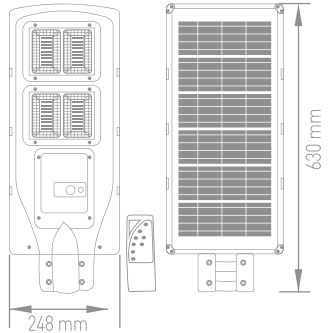

120W LED Solar Sokak Armatürü

ISO 9001

Kod	Renk I.	Fiyat
AT42-09131	6500K	142,00 USD

240 Ad. LED / 15 AH
Güneş Paneli Bataryası: 6V/16W
Gövde Rengi: Siyah

Çalışma Isısı: -10 °C / +50 °C

Gerilim : 3,2 V
Kapasite : 120 W
Işık Akısı : 1250 lm
Aydınlatma Açısı : 120°
Koli Miktarı : 4 ad