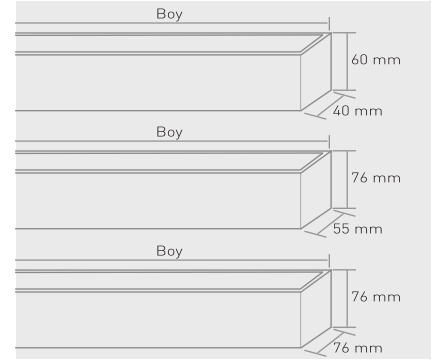

Difüzör ve profil yüzeyinde koruyucu folyo ile sevk edilir.

Başlangıç Modülü

Yatay Dönüş Modülü

90°

Standart Boylar: 60-90-120 cm'dir. Özel ölçüler 5 cm'nin katları şeklindedir. Özel şekilli veya eklenebilir ürünler için bizimle iletişime geçiniz.