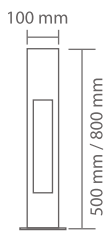

LED Aura Bahçe Direk Arm.

Kod	Boy	Fiyat
AG43-07001	2000 mm	500,00 USD

Materyal: Alüminyum+Pleksi Glass
Statik Toz Boyalı
Renk: 3000K Gerilim: 12 V DC
Güç: 30 W