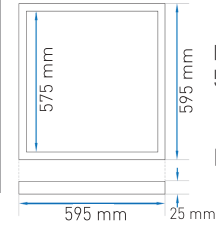

Kesim Ölçüsü:
575 mm x 575 mm

Koli Mik.: 5 ad

48 W - 600X600 S/A Clip-in Backlight

RoHS Compliant | CE | 30,000 hr | IP20