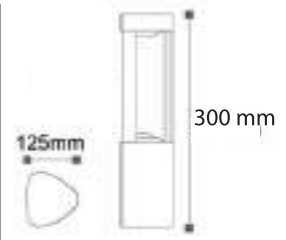

Kod	Renk	Fiyat
AG43-02002	3000K	109,00 USD
Çalışma Isısı: -25°C/+50°C Materyal: Alüminyum		
Işık Akısı	: 224 lm	
Gerilim	: 220 V / 50-60 Hz	
Güç	: 7 W	
Koli Miktarı	: 8 Ad