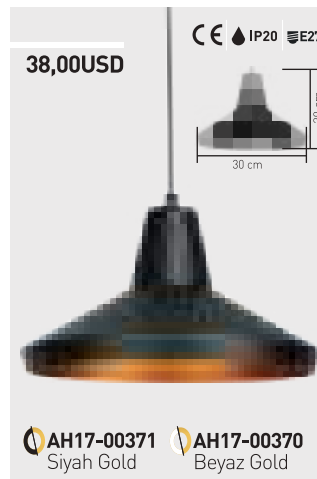

Dekoratif Sarkıt Armatürler ve Aplikler

Decorative Pendant Fixtures, Appliques

Dekoratif Sarkıt armatür ve apliklerde özel renk talepleriniz için lütfen iletişime geçiniz.