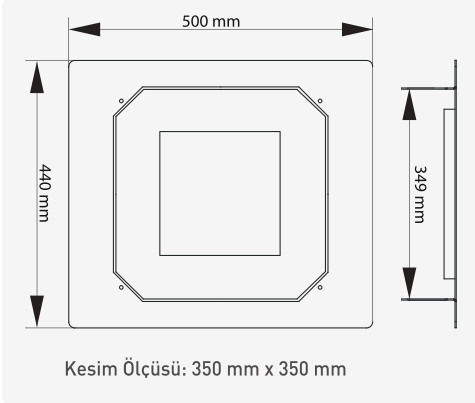

Özel ölçülerde çerçeveli olarak üretim yapılabilmektedir.