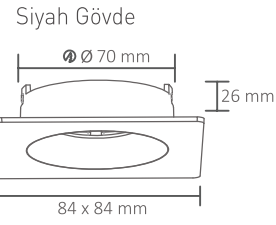

Kod	Fiyat
AH03-04041	6,00 USD