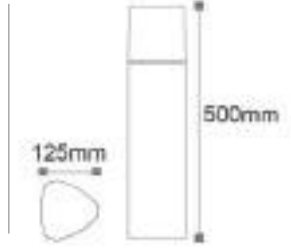

Hera 500 - Bahçe Armatürü

RoHS Compliant | CE | E27 | IP44

Kod	Kasa	Fiyat
AG36-00042	Siyah	77,00 USD

Materyal: Alüminyum

Kullanılabilir

Ampul Gücü : max. 60 W

Duy Tipi : E27

Koli Miktarı : 4 Ad

Hera 300 - Bahçe Armatürü

RoHS Compliant | CE | E27 | IP44

Kod	Kasa	Fiyat
AG36-00032	Siyah	56,00 USD

Materyal: Alüminyum

Kullanılabilir

Ampul Gücü : max. 60 W

Duy Tipi : E27

Koli Miktarı : 8 Ad