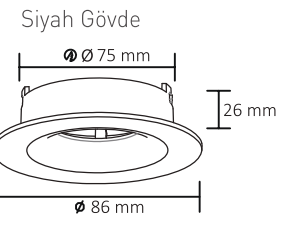

Kod	Fiyat
AH03-04051	6,00 USD