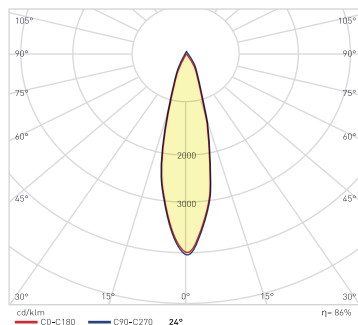

ISO 9001

30.000 hr

OSRAM