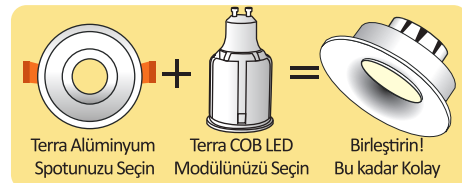

Kod	Renk	Fiyat
AA24-1850	3000K	LÜTFEN
AA24-1851	4000K	FİYAT
AA24-1853	6500K	SORUNUZ

Gerilim : 220 V
Güç : 8 W
Işık Akısı : 640 lm
Aydınlatma Açısı : 38°
Koli Miktarı : 50 ad