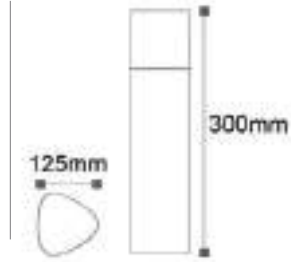

Hera WLA - Bahçe Duvar Apligi

Kod	Fiyat
AG36-00012	58,00 USD

Kullanılabilir

Ampul Gücü : max. 60 W

Duy Tipi : E27

Koli Miktarı : 8 Ad

Materyal: Alüminyum