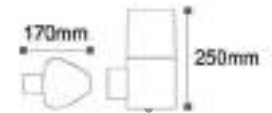

Hera WLS - Sensörlü Bahçe Duvar Apligi

Kod	Fiyat
AG36-00002	84,00 USD

Kullanılabilir

Ampul Gücü : max. 60 W

Duy Tipi : E27

Koli Miktarı : 8 Ad

Materyal: Alüminyum