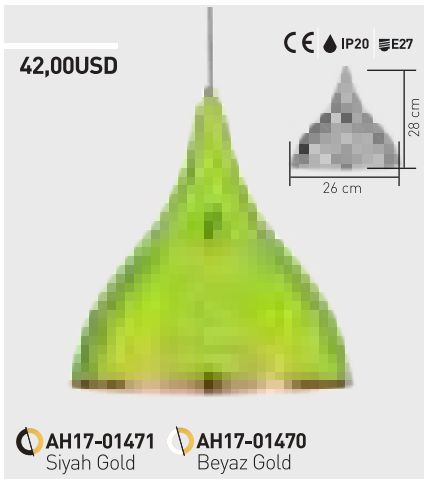

Dekoratif Sarkıt Armatürler ve Aplikler

Decorative Pendant Fixtures, Apliques

ACK

Dekoratif Sarkıt armatür ve apliklerde özel renk talepleriniz için lütfen iletişime geçiniz.