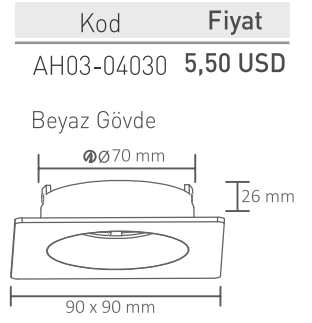

Terra Alüminyum Spot Armatür

RoHS Compliant | CE | 70mm | IP20

Kesim Ölçüsü : 70 mm
Koli Miktarı : 100 ad