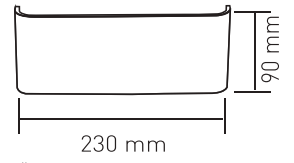

Ölçüler: Ø185 mm x 89 mm
Kesim Ölçüsü: Ø170 mm

LED Tavan/Duvar Armatürleri ve Aplikleri

Ceiling/Wall Fixtures and Apliques

ACK

6W AWA LED Duvar Armatürü

IP20

Kod	Renk I.	Fiyat
AH07-03200	3000K	25,30 USD
AH07-03210	4000K	25,30 USD
AH07-03230	6500K	25,30 USD
AH07-03201	3000K	25,30 USD
AH07-03211	4000K	25,30 USD
AH07-03231	6500K	25,30 USD