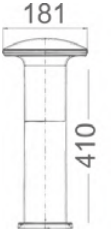

Bahçe Direk Armatürü

Kod	Boy	Fiyat
AG55-04121	410 mm	18,10 USD

Materyal: PC

Duy Tipi : E27
Koli Miktarı: 6 Ad

Bahçe Direk Armatürü

Kod	Boy	Fiyat
AG55-04021	325 mm	16,50 USD

Materyal: PC

Duy Tipi : E27
Koli Miktarı: 6 Ad