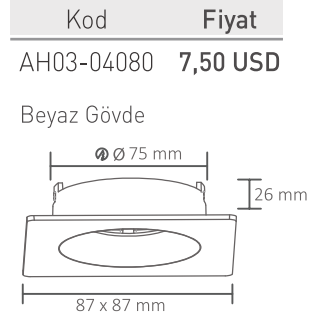

Terra Alüminyum Spot Armatür

RoHS Compliant | CE | 75mm | IP20

Kesim Ölçüsü : 75 mm
Koli Miktarı : 100 ad