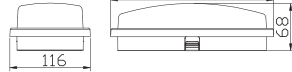

Gerilim: 220 V
I.Akısı: 1200 lm
Gövde: Siyah
Koli M.: 20 Ad.