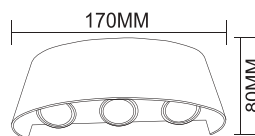

LED Bahçe Aplikleri

LED Garden Fixtures

Norma - Bahçe Duvar Aplađı

Kod	Kasa	Renk	Fiyat
AG40-01702	Siyah	3000K	77,00 USD

Gerilim : 220 V / 50-60 Hz
Güç : 7 W
Işık Akısı : 487 lm 30.000 hr IP65
Koli Miktarı : 12 Ad

Norma - Bahçe Duvar Aplađı

Kod	Kasa	Renk	Fiyat
AG40-01802	Siyah	3000K	120,00 USD

Gerilim : 220 V / 50-60 Hz
Güç : 13 W
Işık Akısı : 352 lm 30.000 hr IP65
Koli Miktarı : 8 Ad

265 mm x 139 mm x 90 mm

Norma - Bahçe Duvar Aplađı

Kod	Kasa	Renk	Fiyat
AG40-01902	Siyah	3000K	84,00 USD

Gerilim : 220 V / 50-60 Hz
Güç : 11 W
Işık Akısı : 656 lm 30.000 hr IP65
Koli Miktarı : 12 Ad

210 mm x 210 mm x 46 mm

Norma - Bahçe Duvar Aplađı

Kod	Kasa	Renk	Fiyat
AG40-02002	Siyah	3000K	130,00 USD

Gerilim : 220 V / 50-60 Hz
Güç : 13 W
Işık Akısı : 922 lm 30.000 hr IP5
Koli Miktarı : 8 Ad

285 mm x 106 mm x 110 mm

6W Dekoratif LED Aplik

Kod	Kasa	Renk	Fiyat	30.000 hr	IP54
AH07-07201	Siyah	3000K	26,00 USD		

Gerilim : 220 V / 50-60 Hz
Güç : 6 W
Işık Akısı : 465 lm
Aydınlatma Açısı : 60°

8W Dekoratif LED Aplik

Kod	Kasa	Renk	Fiyat	30.000 hr	IP54
AH07-07301	Siyah	3000K	33,00 USD		

Gerilim : 220 V / 50-60 Hz
Güç : 8 W
Işık Akısı : 658 lm
Aydınlatma Açısı : 60°