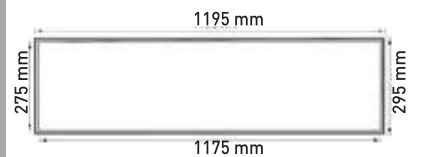

Koli Mik.: 5 ad