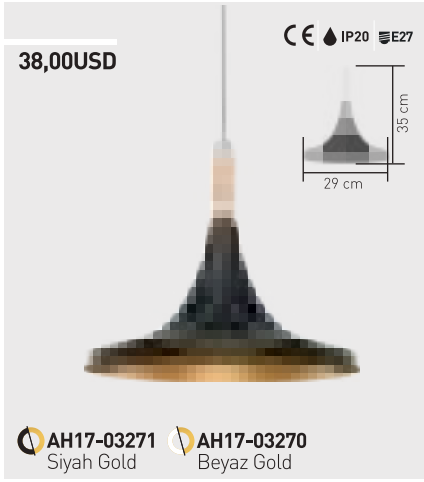

Dekoratif Sarkıt Armatürler ve Aplikler

Decorative Pendant Fixtures, Apliques

Dekoratif Sarkıt Armatür ve apliklerde özel renk talepleriniz için lütfen iletişime geçiniz.