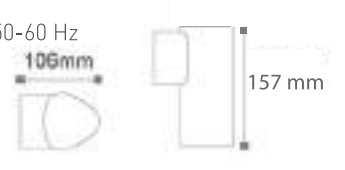

Kod	Kasa	Renk	Fiyat
AG40-00702	Siyah	3000K	71,00 USD

Gerilim : 220 V / 50-60 Hz
Güç : 5 W
Işık Akısı : 315 lm
Koli Miktarı : 16 ad
30.000 hr IP54