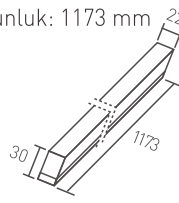

14 W

Kod	Renk	Işık Akısı	Fiyat
AN10-01400	3000 K	1200 lm	17,00 USD
AN10-01430	6500 K	1300 lm	17,00 USD

Gerilim : 220 V
Güç : 14 W
Koli Miktarı : 30 ad

Uzunluk: 1173 mm