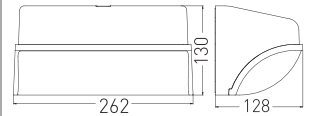

LED Tavan/Duvar Armatürleri ve Aplikleri

Ceiling/Wall Fixtures and Apliques

12W LED Tavan ve Duvar Apliği

IP54

YENİ

IK06

Kod	Renk	Fiyat
AT10-61201	3000K	23,00 USD

Aydınlatma Açısı: 110°

Gerilim: 220 V
I.Akısı: 720 lm
Gövde: Siyah
Koli M.: 20 Ad.

18W LED Tavan ve Duvar Apliği

IP54

YENİ

IK06

Kod	Renk	Fiyat
AT10-71801	3000K	35,00 USD
AT10-71831	6500K	35,00 USD

Aydınlatma Açısı: 35°

Gerilim: 220 V
I.Akısı: 1260 lm
Gövde: Siyah
Koli M.: 16 Ad.

15W LED Tavan ve Duvar Apliği

IP54

YENİ

IK06

Kod	Renk	Fiyat
AT11-21501	3000K	25,00 USD
AT11-21531	6500K	25,00 USD

Aydınlatma Açısı: 110°

Gerilim: 220 V
I.Akısı: 1050 lm
Gövde: Siyah
Koli M.: 24 Ad.

30W LED Duvar Armatürü

IP65

YENİ

IK06

Aydınlatma Açısı: 100°

Kod	Renk	Fiyat
AH07-06400	3000K	29,00 USD
AH07-06430	6500K	29,00 USD

Gerilim: 220 V
I.Akısı: 1900 lm

Gövde: Siyah
Koli M.: 10 Ad.

18W LED Tavan ve Duvar Armatürü

RoHS Compliant

CE

360°

IP65

IK03

Kod	Renk	I.Akısı	Ölçü	Fiyat
AT11-11800	3000K	1190 lm	190 x 190 x 55 mm	22,00 USD
AT11-11830	6500K	1275 lm	190 x 190 x 55 mm	22,00 USD

Gerilim: 220 V
50-60 Hz

Aydınlatma Açısı: 100°
PP Gövde + PC OPAL Kapak

Gövde: Beyaz
Koli M.: 24 Ad.

15W LED Duvar Apliği

IP65

YENİ

IK06

Aydınlatma Açısı: 120°

Kod	Renk	Fiyat
AH07-06630	3000K	18,00 USD

Gerilim: 220 V
I.Akısı: 1200 lm
Gövde: Siyah
Koli M.: 20 Ad.

18W LED Tavan ve Duvar Armatürü

IP65

IK03

PP Gövde + PC OPAL Kapak

Kod	Renk	Fiyat
AT10-51831	6500K	32,00 USD

Aydınlatma Açısı: 100°

IP65 Ø 230 mm X h 73 mm

Gerilim: 220 V
I.Akısı: 1190 lm
Gövde: Siyah
Koli M.: 24 Ad.

18W LED Tavan ve Duvar Armatürü

IP65

IK03

PP Gövde + PC OPAL Kapak

Kod	Renk	Fiyat
AT10-21801	3000K	32,00 USD

Aydınlatma Açısı: 100°

IP65 Ø 230 mm X h 78 mm

Gerilim: 220 V
I.Akısı: 595 lm
Gövde: Siyah
Koli M.: 24 Ad.

18W LED Tavan ve Duvar Armatürü

IP65

IK03

PP Gövde + PC OPAL Kapak

Kod	Renk	Fiyat
AT10-31831	3000K	32,00 USD