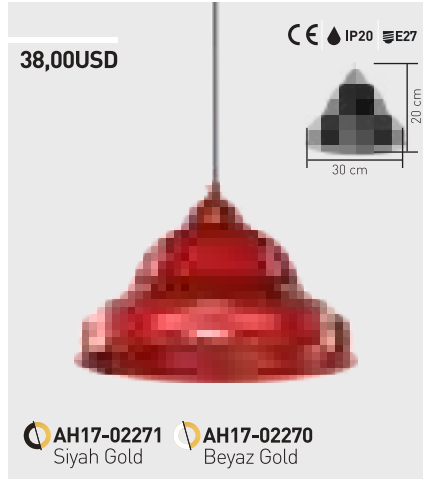

Dekoratif Sarkıt Armatürler ve Aplikler

Decorative Pendant Fixtures, Apliques

Dekoratif Sarkıt Armatür ve apliklerde özel renk talepleriniz için lütfen iletişime geçiniz.