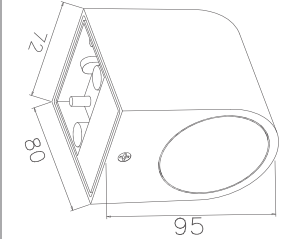

Kod	Fiyat
AH07-02051	16,20 USD