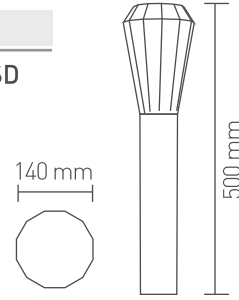

Koli Miktarı : 4 Ad

**Comet 500 - Bahçe Armatürü**

RoHS Compliant | CE | E27 | IP44

Kod	Kasa	Fiyat
AG36-00142	Siyah	75,00 USD

Materyal: Alüminyum

Duy Tipi : E27

Koli Miktarı : 4 Ad

**Lydia 800 - Kare Bahçe Armatürü**