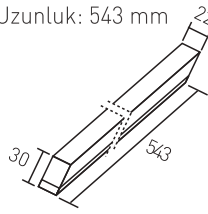

Uzunluk: 313 mm

7,5 W

Kod	Renk	Işık Akısı	Fiyat
AN10-00700	3000 K	630 lm	11,50 USD
AN10-00730	6500 K	675 lm	11,50 USD

Gerilim : 220 V
Güç : 7,5 W
Koli Miktarı : 30 ad

Uzunluk: 543 mm

11 W

Kod	Renk	Işık Akısı	Fiyat
AN10-01100	3000 K	950 lm	14,50 USD
AN10-01130	6500 K	1000 lm	14,50 USD