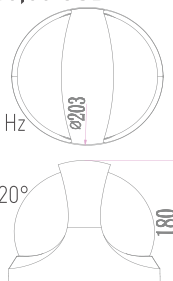

OSRAM LED

Çalışma Isısı: -25°C/+50°C
Materyal: Alüminyum

RoHS compliant

CE

ISO 9001

30.000 hr

IP54

Kod	Fiyat
AG40-01402	110,00 USD

Renk: 3000K
Kasa: Siyah
Gerilim: 220 V / 50-60 Hz
Güç: 13 W
Işık Akısı: 550 lm
Aydınlatma Açısı: 120°
Koli Miktarı: 8 ad