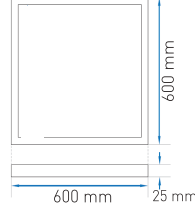

Kod	Renk I.	I. Akısı	Fiyat
AP21-46600	3000K	3500 lm	40,00 USD
AP21-46610	4000K	3570 lm	40,00 USD
AP21-46630	6500K	3600 lm	40,00 USD