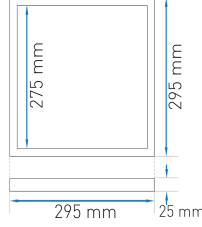

YÜKSEK LÜMENLİ

Kesim Ölçüsü:
275 mm x 275 mm

Koli Mik.: 10 ad

Kod	Renk I.	I. Akısı	Fiyat
AP20-23300	3000K	1650 lm	-
AP20-23310	4000K	1700 lm	-
AP20-23330	6500K	1750 lm	-

Lümen/Watt:100 lm

Lütfen fiyat sorunuz