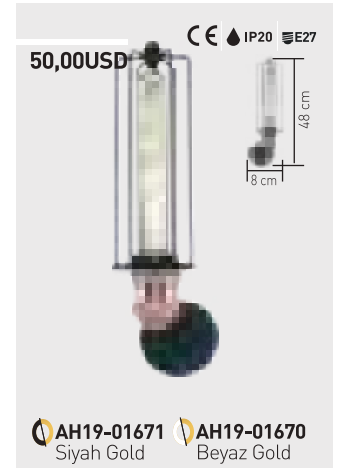

Dekoratif Sarkıt Armatürler ve Aplikler

Decorative Pendant Fixtures, Apliques