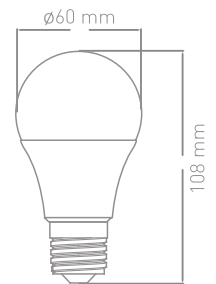

LED Ampuller

LED Lamps

LED T80-T100-T120-T135-T1360 Ampul

RoHS Compliant | CE | ISO 9001 | 20.000 hr

Gerilim: 220 V
Frekans: 50/60 Hz

Kod	Tipi	Güç	Renk	I.Akısı	Duy Tipi	Koli A.	Fiyat
AA13-02020	T80	20W	3000K	1750 lm	E27	50 ad.	5,60 USD
AA13-02023	T80	20W	6500K	1800 lm	E27	50 ad.	5,60 USD
AA13-03020	T100	30W	3000K	2650 lm	E27	30 ad.	10,80 USD
AA13-03023	T100	30W	6500K	2700 lm	E27	30 ad.	10,80 USD
AA13-04020	T120	40W	3000K	3500 lm	E27	30 ad.	14,40 USD
AA13-04023	T120	40W	6500K	3600 lm	E27	30 ad.	14,40 USD
AA13-05020	T135	50W	3000K	4400 lm	E27	20 ad.	19,20 USD
AA13-05023	T135	50W	6500K	4500 lm	E27	20 ad.	19,20 USD

YERLİ ÜRETİM

12-48 V / 9 W SMD LED Ampul

RoHS Compliant | CE | ISO 9001 | 20.000 hr

Kod	Güç	Renk	I.Akısı	Duy	Koli Mik.	Fiyat
AA14-20920	9W	3000K	800 lm	E27	100 ad.	4,40 USD
AA14-20921	9W	4000K	840 lm	E27	100 ad.	4,40 USD
AA14-20923	9W	6500K	880 lm	E27	100 ad.	4,40 USD

YERLİ ÜRETİM

Gerilim: AC/DC 12-48 V

9 W Dimlenebilir LED A60 Ampul

RoHS Compliant | CE | ISO 9001 | 20.000 hr

DIMLENEBİLİR

Kod	Güç	Renk	I.Akısı	Duy	Koli Mik.	Fiyat
AA14-01020	9W	3000K	900 lm	E27	100 ad.	5,40 USD
AA14-01023	9W	6500K	900 lm	E27	100 ad.	5,40 USD

Gerilim: 220 V
Frekans: 50/60 Hz

14 W COB PAR-30 Spot Ampul

RoHS Compliant | CE | 20.000 hr

Kod	Renk	Fiyat
AA31-81420	3000K	12,00 USD

Gerilim: 220 V - 50/60 Hz
Duy: E27
I.Akısı: 950 lm
Koli Mik: 40 ad.