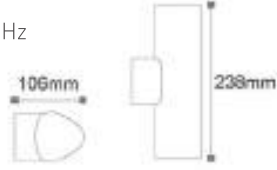

LED Garden Fixtures

Sirius 2A - Bahçe Duvar Aplađı

Çalışma Isısı: -25°C/+50°C
Materyal: Alüminyum

Kod	Kasa	Renk	Fiyat
AG40-00802	Siyah	3000K	94,50 USD

Gerilim : 220 V / 50-60 Hz
Güç : 10 W
Işık Akısı : 650 lm
Koli Miktarı : 16 ad
30.000 hr IP54