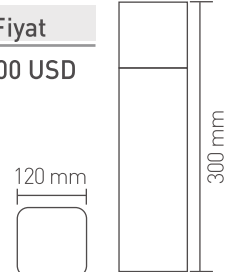

Lydia 300 - Bahçe Arm.

RoHS Compliant | CE | E27 | IP44

Kod	Kasa	Fiyat
AG36-00232	Siyah	69,00 USD

Materyal: Alüminyum

Duy Tipi : E27

Koli Miktarı : 4 Ad