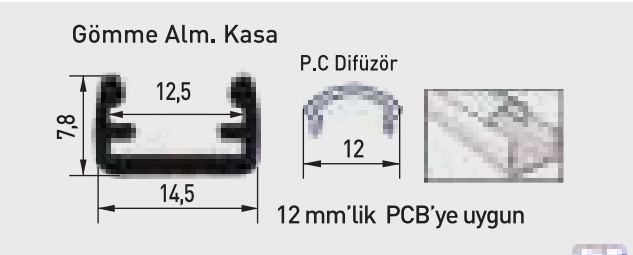

12 V - Sıva Üstü LED Barlar

12 V

OSRAM LED

Kod	Renk	Kesit	Güç	Işık Akısı	Fiyat
AS10-11203	3000K	12,5 mm	14 W/mt	950 lm/mt	13,00 USD
AS10-11213	4000K	12,5 mm	14 W/mt	1000 lm/mt	13,00 USD
AS10-11233	6500K	12,5 mm	14 W/mt	1050 lm/mt	13,00 USD

Dış mekan LED Barlar için lütfen fiyat alınız.