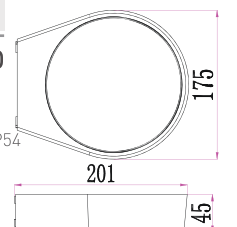

Norma D - Bahçe Duvar Aplađı

Çalışma Isısı: -25°C/+50°C
Materyal: Alüminyum

Kod	Kasa	Renk	Fiyat
AG40-01202	Siyah	3000K	110,00 USD

Gerilim : 220 V / 50-60 Hz
Güç : 10 W
Işık Akısı : 435 lm
Aydınlatma Açısı : 120°
Koli Miktarı : 16 ad
30.000 hr IP54