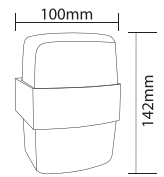

LED Bahçe Aplikleri

LED Garden Fixtures

4W Dekoratif LED Aplik

Kod Kasa Renk Fiyat 30.000 hr IP54

AH07-07401 Siyah 3000K 30,00 USD

Gerilim : 220 V / 50-60 Hz
Güç : 4 W
Işık Akısı : 297 lm
Aydınlatma Açısı : 60°

4W Dekoratif LED Aplik

Kod Kasa Renk Fiyat 30.000 hr IP54

AH07-07501 Siyah 3000K 45,00 USD

Gerilim : 220 V / 50-60 Hz
Güç : 4 W
Işık Akısı : 302 lm
Aydınlatma Açısı : 60°

6W Dekoratif LED Aplik

Kod Kasa Renk Fiyat 30.000 hr IP54

AH07-07601 Siyah 3000K 42,00 USD

Gerilim : 220 V / 50-60 Hz
Güç : 13 W
Işık Akısı : 397 lm
Aydınlatma Açısı : 120°

12W Dekoratif LED Aplik

Kod Kasa Renk Fiyat 30.000 hr IP54

AH07-07701 Siyah 3000K 39,00 USD

Gerilim : 220 V / 50-60 Hz
Güç : 12 W
Işık Akısı : 872 lm
Aydınlatma Açısı : 180°

6W Dekoratif LED Aplik

Kod Kasa Renk Fiyat 30.000 hr IP54

AH07-07801 Siyah 3000K 30,00 USD

Gerilim : 220 V / 50-60 Hz
Güç : 6 W
Işık Akısı : 487 lm
Aydınlatma Açısı : 180°

6W Dekoratif LED Aplik

Kod Kasa Renk Fiyat 30.000 hr IP54

AH07-07901 Siyah 3000K 58,00 USD

Gerilim : 220 V / 50-60 Hz
Güç : 6 W
Işık Akısı : 406 lm
Aydınlatma Açısı : 120°