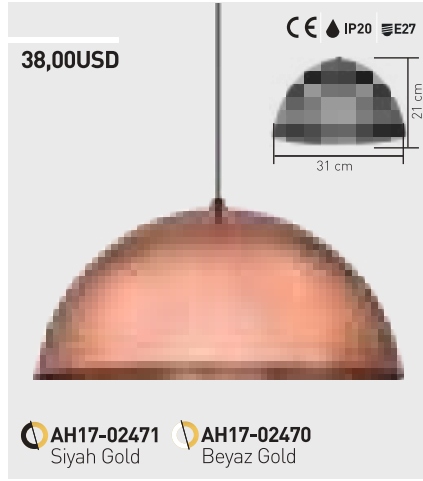

Dekoratif Sarkıt Armatürler ve Aplikler

Decorative Pendant Fixtures, Apliques

ACK

Dekoratif Sarkıt Armatür ve apliklerde özel renk talepleriniz için lütfen iletişime geçiniz.