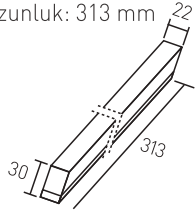

Uzunluk: 313 mm

7,5 W

Kod	Renk	Işık Akısı	Fiyat
AN10-00700	3000 K	630 lm	11,50 USD
AN10-00730	6500 K	675 lm	11,50 USD

Gerilim : 220 V
Güç : 7,5 W
Koli Miktarı : 30 ad

Uzunluk: 543 mm

11 W

Kod	Renk	Işık Akısı	Fiyat
AN10-01100	3000 K	950 lm	14,50 USD
AN10-01130	6500 K	1000 lm	14,50 USD