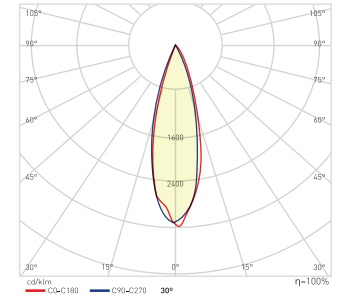

ISO 9001

30.000 hr

IP65

Teknik Özellikler

Güç Tüketimi	6 W +/- 5%	9 W +/- 5%	12 W +/- 5%	18 W +/- 5%	36 W +/- 5%
Besleme Gerilimi	AC 220-240 V	AC 220-240 V	AC 220-240 V	AC 220-240 V	AC 220-240 V
Besleme Akımı	26 mA	39 mA	52 mA	78 mA	156 mA
Frekans	50-60 Hz	50-60 Hz	50-60 Hz	50-60 Hz	50-60 Hz
Güç Faktörü Düzeltmesi	0,60 Pf	0,60 Pf	0,60 Pf	0,60 Pf	0,60 Pf
Driver Verimliliği	85 %	85 %	85 %	90 %	90 %
Lümen/Watt	80 lm/W	80 lm/W	80 lm/W	80 lm/W	80 lm/W
Aydınlatma Açısı	15°-30°-45°	15°-30°-45°	15°-30°-45°	15°-30°-45°	15°-30°-45°
Led Tipi	3030	3030	3030	3030	3030
CRI	Ra≥80	Ra≥80	Ra≥80	Ra≥80	Ra≥80
Işık Akısı	480 lm	720 lm	960 lm	1,440 lm	2,880 lm
Çalışma Isısı	-20/+45 °C	-20/+45 °C	-20/+45 °C	-20/+45 °C	-20/+45 °C
IP	IP 65	IP 65	IP 65	IP 65	IP 65
Garanti	2 Yıl	2 Yıl	2 Yıl	2 Yıl	2 Yıl
Led Ömrü	30.000 Saat	30.000 Saat	30.000 Saat	30.000 Saat	30.000 Saat
Boyutları (mm) (uzunluk)	180 mm	276 mm	338 mm	480 mm	945 mm