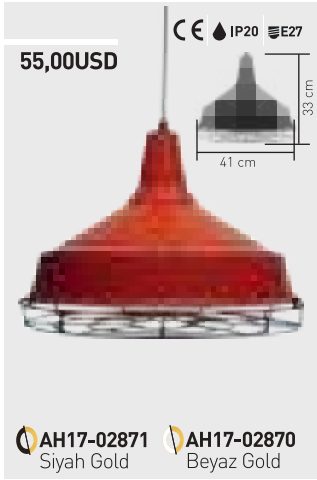

Boyutlar: 43 mm x 23 mm x 7,8 mm

Gerilim : DC 12 V
Güç : 1,32 W / 1 Ad.
Işık Akısı : 125 lm / 1 Ad.
Koli Miktarı : 1000 ad

Dekoratif Sarkıt Armatürler ve Aplikler

Decorative Pendant Fixtures, Appliques

Dekoratif Sarkıt armatür ve apliklerde özel renk talepleriniz için lütfen iletişime geçiniz.