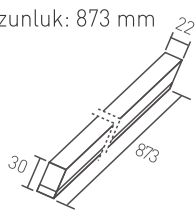

11 W

Kod	Renk	Işık Akısı	Fiyat
AN10-01100	3000 K	950 lm	14,50 USD
AN10-01130	6500 K	1000 lm	14,50 USD

Gerilim : 220 V
Güç : 11 W
Koli Miktarı : 30 ad

Uzunluk: 873 mm