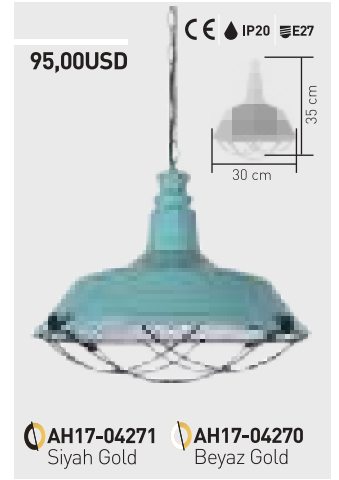

Boyutlar: 43 mm x 23 mm x 7,8 mm

Gerilim : DC 12 V
Güç : 1,32 W / 1 Ad.
Işık Akısı : 125 lm / 1 Ad.
Koli Miktarı : 1000 ad

Dekoratif Sarkıt Armatürler ve Aplikler

Decorative Pendant Fixtures, Appliques

Dekoratif Sarkıt armatür ve apliklerde özel renk talepleriniz için lütfen iletişime geçiniz.