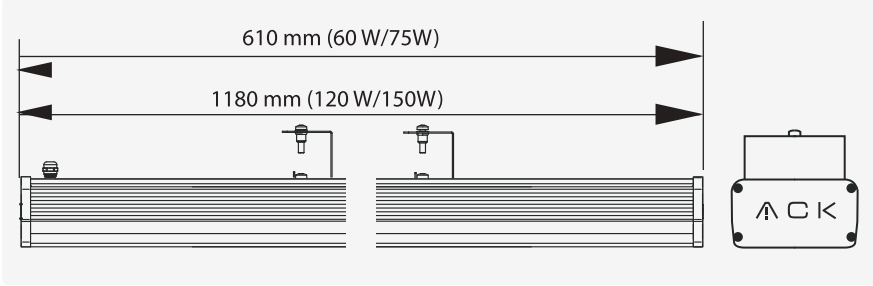

LED Yüksek Tavan Armatürleri

LED High Bay Luminaires

Alüminyum gövde, PCB ve konveksiyonel soğutma tasarımı sayesinde sıcak ortamlar için mükemmel ısı dağılımı sağlayan tasarım özelliği. Extra Clear Tamperli cam ve PC lensli seçenekleri ile yüksek güvenli ve verimli optik alternatifler. Farklı tavan yüksekliklerine uygun güç, lümen ve açı seçeneği sunabilmektedir. Yüksek sızdırmazlıklı silikon contalı yapısı sayesinde korozif buhar nem ve kimyasal buharlarına karşı maksimum koruma sağlayabilmektedir.