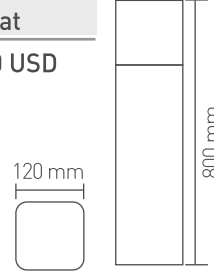

Lydia 800 - Kare Bahçe Armatürü

RoHS Compliant | CE | E27 | IP44

Kod	Kasa	Fiyat
AG36-00262	Siyah	145,00 USD

Materyal: Alüminyum

Duy Tipi : E27

Koli Miktarı : 4 Ad

Lydia 500 - Bahçe Arm.

RoHS Compliant | CE | E27 | IP44

Kod	Kasa	Fiyat
AG36-00242	Siyah	98,00 USD

Materyal: Alüminyum

Duy Tipi : E27

Koli Miktarı : 4 Ad