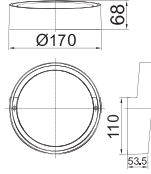

LED Tavan/Duvar Armatürleri ve Aplikleri

Ceiling/Wall Fixtures and Apliques

12W LED Tavan ve Duvar Apliği

IP54

YENİ

IK06

Kod	Renk	Fiyat
AT10-61201	3000K	23,00 USD

Aydınlatma Açısı: 110°

Gerilim: 220 V
I.Akısı: 720 lm
Gövde: Siyah
Koli M.: 20 Ad.

18W LED Tavan ve Duvar Apliği

IP54

YENİ

IK06

Kod	Renk	Fiyat
AT10-71801	3000K	35,00 USD
AT10-71831	6500K	35,00 USD

Aydınlatma Açısı: 35°

Gerilim: 220 V
I.Akısı: 1260 lm
Gövde: Siyah
Koli M.: 16 Ad.

15W LED Tavan ve Duvar Apliği

IP54

YENİ

IK06

Kod	Renk	Fiyat
AT11-21501	3000K	25,00 USD
AT11-21531	6500K	25,00 USD

Aydınlatma Açısı: 110°

Gerilim: 220 V
I.Akısı: 1050 lm
Gövde: Siyah
Koli M.: 24 Ad.

30W LED Duvar Armatürü

IP65

YENİ

IK06

Aydınlatma Açısı: 100°

Kod	Renk	Fiyat
AH07-06400	3000K	29,00 USD
AH07-06430	6500K	29,00 USD

Gerilim: 220 V
I.Akısı: 1900 lm

Gövde: Siyah
Koli M.: 10 Ad.

18W LED Tavan ve Duvar Armatürü

RoHS Compliant

CE

360°

IP65

IK03

Kod	Renk	I.Akısı	Ölçü	Fiyat
AT11-11800	3000K	1190 lm	190 x 190 x 55 mm	22,00 USD
AT11-11830	6500K	1275 lm	190 x 190 x 55 mm	22,00 USD

Gerilim: 220 V
50-60 Hz

Aydınlatma Açısı: 100°
PP Gövde + PC OPAL Kapak

Gövde: Beyaz
Koli M.: 24 Ad.

15W LED Duvar Apliği

IP65

YENİ

IK06

Aydınlatma Açısı: 120°

Kod	Renk	Fiyat
AH07-06630	3000K	18,00 USD

Gerilim: 220 V
I.Akısı: 1200 lm
Gövde: Siyah
Koli M.: 20 Ad.

18W LED Tavan ve Duvar Armatürü

IP65

IK03

PP Gövde + PC OPAL Kapak

Kod	Renk	Fiyat
AT10-51831	6500K	32,00 USD

Aydınlatma Açısı: 100°

IP65 Ø 230 mm X h 73 mm

Gerilim: 220 V
I.Akısı: 1190 lm
Gövde: Siyah
Koli M.: 24 Ad.

18W LED Tavan ve Duvar Armatürü

IP65

IK03

PP Gövde + PC OPAL Kapak

Kod	Renk	Fiyat
AT10-21801	3000K	32,00 USD

Aydınlatma Açısı: 100°

IP65 Ø 230 mm X h 78 mm

Gerilim: 220 V
I.Akısı: 595 lm
Gövde: Siyah
Koli M.: 24 Ad.

18W LED Tavan ve Duvar Armatürü

IP65

IK03

PP Gövde + PC OPAL Kapak

Kod	Renk	Fiyat
AT10-31831	3000K	32,00 USD