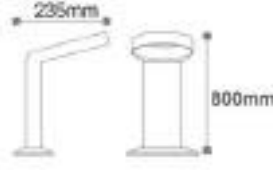

Çalışma Isısı: -25°C/+50°C
Materyal: Alüminyum

Işık Akısı : 210 lm

Gerilim : 220 V / 50-60 Hz

Güç : 7 W

Koli Miktarı : 4 Ad

Teras 500 - Bahçe Armatürü

ISO 9001

30.000 hr