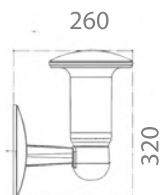

Duy Tipi : E27
Koli Miktarı: 6 Ad

Bahçe Direk Armatürü

Kod	Boy	Fiyat
AG55-04021	325 mm	16,50 USD

Materyal: PC

Duy Tipi : E27
Koli Miktarı: 6 Ad

Gaia - Bahçe Duvar Apliği

Kod	Fiyat
AG55-04321	18,80 USD

Materyal: PC