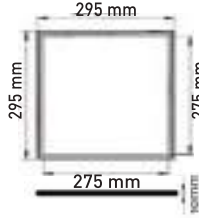

Kesim Ölçüsü:
275 mm x 275 mm

Koli Mik.: 10 ad

40 W - 600X600 LED Slim Panel