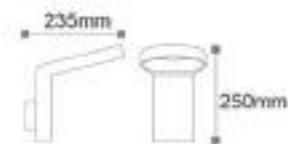

Gerilim : 220 V / 50-60 Hz

Güç : 7 W

Koli Miktarı : 8 Ad

LED Bahçe Armatürleri

LED Garden Fixtures

ACK

Dallas 800 - Bahçe Armatürü

ISO 9001