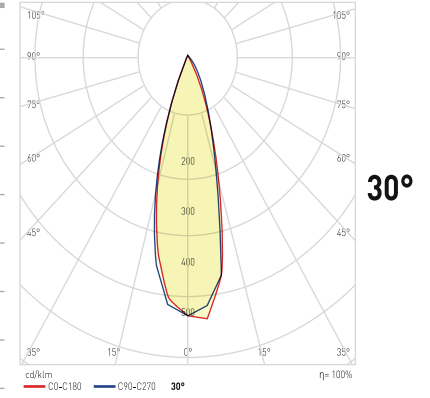

Yüksek sıcaklık koruması ve aşırı yüklenme koruması

Output ripple current (10 hz) <1%

Teknik Özellikler	610 mm	610 mm	910 mm	1180 mm	1180 mm
Güç Tüketimi	60 W +/- 5%	75 W +/- 5%	100 W +/- 5%	120 W +/- 5%	150 W +/- 5%
Besleme Gerilimi	AC 220-240 V	AC 220-240 V	AC 220-240 V	AC 220-240 V	AC 220-240 V
Besleme Akımı	0,026 A	0,039 A	0,434 A	0,521 A	0,652 A
Frekans	50-60 Hz	50-60 Hz	50-60 Hz	50-60 Hz	50-60 Hz
Güç Faktörü	0,98 PF	0,98 PF	0,98 PF	0,98 PF	0,98 PF
Driver Verimliliği	96%	96%	96%	96%	96%
Lümen/Watt	133 lm/W	133 lm/W	133 lm/W	133 lm/W	133 lm/W
Aydınlatma Açısı	60° Standart / 30°, 90° ve Asimetrik Opsiyoneldir.				
Led Tipi	3030 mm	3030 mm	3030 mm	3030 mm	3030 mm
CRI	Ra≥ 80	Ra≥ 80	Ra≥ 80	Ra≥ 80	Ra≥ 80
Işık Akısı	8.000 lm	10.000 lm	13.300 lm	16.000 lm	20.000 lm
Çalışma Isısı	-40+65 °C	-40+65 °C	-40+65 °C	-40+65 °C	-40+65 °C
Surge Capability	4 kv	4 kv	4 kv	4 kv	4 kv
Garanti	2 Yıl	2 Yıl	2 Yıl	2 Yıl	2 Yıl
Led Ömrü	30.000 Saat	30.000 Saat	30.000 Saat	30.000 Saat	30.000 Saat