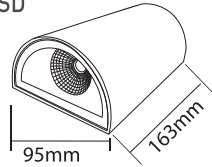

LED Bahçe Aplikleri

LED Garden Fixtures

4W Dekoratif LED Aplik

Kod Kasa Renk Fiyat 30.000 hr IP54

AH07-07401 Siyah 3000K 30,00 USD

Gerilim : 220 V / 50-60 Hz
Güç : 4 W
Işık Akısı : 297 lm
Aydınlatma Açısı : 60°

4W Dekoratif LED Aplik

Kod Kasa Renk Fiyat 30.000 hr IP54

AH07-07501 Siyah 3000K 45,00 USD

Gerilim : 220 V / 50-60 Hz
Güç : 4 W
Işık Akısı : 302 lm
Aydınlatma Açısı : 60°

6W Dekoratif LED Aplik

Kod Kasa Renk Fiyat 30.000 hr IP54

AH07-07601 Siyah 3000K 42,00 USD

Gerilim : 220 V / 50-60 Hz
Güç : 13 W
Işık Akısı : 397 lm
Aydınlatma Açısı : 120°

12W Dekoratif LED Aplik

Kod Kasa Renk Fiyat 30.000 hr IP54

AH07-07701 Siyah 3000K 39,00 USD

Gerilim : 220 V / 50-60 Hz
Güç : 12 W
Işık Akısı : 872 lm
Aydınlatma Açısı : 180°

6W Dekoratif LED Aplik

Kod Kasa Renk Fiyat 30.000 hr IP54

AH07-07801 Siyah 3000K 30,00 USD

Gerilim : 220 V / 50-60 Hz
Güç : 6 W
Işık Akısı : 487 lm
Aydınlatma Açısı : 180°

6W Dekoratif LED Aplik

Kod Kasa Renk Fiyat 30.000 hr IP54

AH07-07901 Siyah 3000K 58,00 USD

Gerilim : 220 V / 50-60 Hz
Güç : 6 W
Işık Akısı : 406 lm
Aydınlatma Açısı : 120°