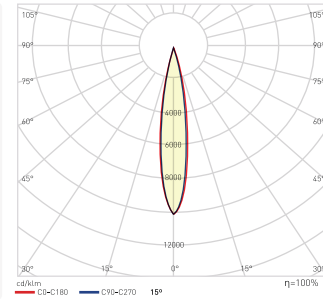

ISO 9001

30.000 hr

IP65

Teknik Özellikler

Güç Tüketimi	6 W +/- 5%	9 W +/- 5%	12 W +/- 5%	18 W +/- 5%	36 W +/- 5%
Besleme Gerilimi	AC 220-240 V	AC 220-240 V	AC 220-240 V	AC 220-240 V	AC 220-240 V
Besleme Akımı	26 mA	39 mA	52 mA	78 mA	156 mA
Frekans	50-60 Hz	50-60 Hz	50-60 Hz	50-60 Hz	50-60 Hz
Güç Faktörü Düzeltmesi	0,60 Pf	0,60 Pf	0,60 Pf	0,60 Pf	0,60 Pf
Driver Verimliliği	85 %	85 %	85 %	90 %	90 %
Lümen/Watt	80 lm/W	80 lm/W	80 lm/W	80 lm/W	80 lm/W
Aydınlatma Açısı	15°-30°-45°	15°-30°-45°	15°-30°-45°	15°-30°-45°	15°-30°-45°
Led Tipi	3030	3030	3030	3030	3030
CRI	Ra≥80	Ra≥80	Ra≥80	Ra≥80	Ra≥80
Işık Akısı	480 lm	720 lm	960 lm	1,440 lm	2,880 lm
Çalışma Isısı	-20/+45 °C	-20/+45 °C	-20/+45 °C	-20/+45 °C	-20/+45 °C
IP	IP 65	IP 65	IP 65	IP 65	IP 65
Garanti	2 Yıl	2 Yıl	2 Yıl	2 Yıl	2 Yıl
Led Ömrü	30.000 Saat	30.000 Saat	30.000 Saat	30.000 Saat	30.000 Saat
Boyutları (mm) (uzunluk)	180 mm	276 mm	338 mm	480 mm	945 mm