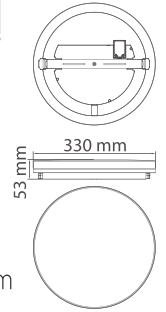

LED Tavan/Duvar Armatürleri ve Aplikleri

Ceiling/Wall Fixtures and Apliques

36W Uzaktan Kumandalı LED Tavan Armatürü

IP40

YENİ

Kod	Renk I.	Fiyat
AH07-83001		90,00 USD

Gerilim: 220 V / Güç: 36 W / I.Akısı: 3500 lm
Koli M.: 10 Ad. Aydınlatma Açısı: 120°

36W Uzaktan Kumandalı LED Tavan Armatürü

IP40

YENİ

Kod	Renk I.	Fiyat
AH07-84001		94,00 USD

Gerilim: 220 V / Güç: 36 W / I.Akısı: 3500 lm
Koli M.: 10 Ad. Aydınlatma Açısı: 120°

36W Lüks LED Tavan Armatürü

IP40

YENİ

Kod	Renk	Fiyat
AH07-83000	3000K	58,00 USD

Aydınlatma Açısı: 120°
Ø 330 mm X h 53 mm

Gerilim: 220 V
Güç: 36 W
I.Akısı: 3500 lm
Koli M.: 10 Ad.

36W Lüks LED Tavan Armatürü

IP40

YENİ

Kod	Renk	Fiyat
AH07-84000	3000K	66,00 USD

Aydınlatma Açısı: 120°
Ø 330 mm X h 53 mm

Gerilim: 220 V
Güç: 36 W
I.Akısı: 3500 lm
Koli M.: 10 Ad.

LED Tavan ve Duvar Armatürü

RoHS Compliant | CE | 360° | IP54

IP54

Kod	Renk I.	Güç	Işık Akısı	Ölçü	Koli Mik.	Fiyat
AT10-00800	3000K	8 W	600 lm	Ø140 mm x 48 mm	40 ad.	10,50 USD
AT10-00830	6500K	8 W	600 lm	Ø140 mm x 48 mm	40 ad.	10,50 USD
AT10-01200	3000K	12 W	900 lm	Ø170 mm x 50 mm	20 ad.	14,50 USD
AT10-01230	6500K	12 W	900 lm	Ø170 mm x 50 mm	20 ad.	14,50 USD
AT10-01800	3000K	18 W	1350 lm	Ø200 mm x 55 mm	20 ad.	24,00 USD
AT10-01830	6500K	18 W	1350 lm	Ø200 mm x 55 mm	20 ad.	24,00 USD

Gerilim:
220 V
50-60 Hz

LED Tavan ve Duvar Armatürü

RoHS Compliant | CE | 360° | IP54

IP54

Kod	Renk I.	Güç	Işık Akısı	Ölçü	Koli Mik.	Fiyat
AT11-00800	3000K	8 W	600 lm	90 x 160 x 51 mm	32 ad.	10,50 USD
AT11-00830	6500K	8 W	600 lm	90 x 160 x 51 mm	32 ad.	10,50 USD
AT11-01200	3000K	12 W	900 lm	105 x 205 x 54 mm	32 ad.	14,50 USD
AT11-01230	6500K	12 W	900 lm	105 x 205 x 54 mm	32 ad.	14,50 USD

Gerilim:
220 V
50-60 Hz