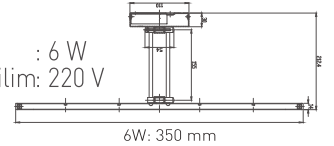

Kod	Gövde	Renk I.	Fiyat	Kod	Gövde	Renk I.	Fiyat
AH10-00107	Gold	3000K	30,00 USD	AH10-00101	Siyah	3000K	30,00 USD
AH10-00137	Gold	6500K	30,00 USD	AH10-00131	Siyah	6500K	30,00 USD
AH10-00104	Saten	3000K	30,00 USD	AH10-00100	Beyaz	3000K	30,00 USD
AH10-00134	Saten	6500K	30,00 USD	AH10-00130	Beyaz	6500K	30,00 USD
AH10-00105	Krom	3000K	30,00 USD				
AH10-00135	Krom	6500K	30,00 USD				
AH10-00109	EskiTme	3000K	30,00 USD				
AH10-00139	EskiTme	6500K	30,00 USD				

Güç : 6 W
Gerilim: 220 V