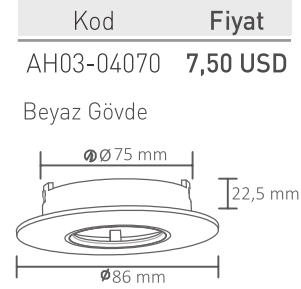

Terra Alüminyum Spot Armatür

RoHS Compliant | CE | 75mm | IP20

Kesim Ölçüsü : 75 mm
Koli Miktarı : 100 ad