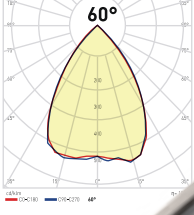

LED Yüksek Tavan Armatürleri

LED High Bay Luminaires

Alüminyum gövde, PCB ve konveksiyonel soğutma tasarımı sayesinde sıcak ortamlar için mükemmel ısı dağılımı sağla tasarım özelliği. Extra Clear Tamperli cam ve PC lensli seçenekleri ile yüksek güvenli ve verimli optik alternatifler. Farklı tavan yüksekliklerine uygun güç, lümen ve açı seçeneği sunabilmektedir. Yüksek sızdırmazlıklı silikon contalı yapısı sayesinde korozif buhar nem ve kimyasal buharlarına karşı maksimum koruma sağlayabilmektedir.

Teknik Özellikler

Besleme Gerilimi	AC 220-240 V
Frekans	50-60 Hz
Güç Faktörü Düzelt.	0,95 Pf
Aydınlatma Açısı (Lens)	60°
Driver Verimliliği	%93
LED Tipi	3030
Surge Capability	2 KV
CRI	Ra≥80
Çalışma Isısı	-20/+50 °C
IP	IP 65
Garanti	2 Yıl

OPSİYONEL ÖZELLİKLER:

Driver: Endüstriyel, DALI, Acil durum kiti.

Askı Seti: Sarkıt, Dereceli.

Özel Uygulamalar: Spor Salonu, Tünel, Steril Ortam.

Opsiyonel Lens Tipleri: 30°, 90°, Asimetrik, Lenssiz.